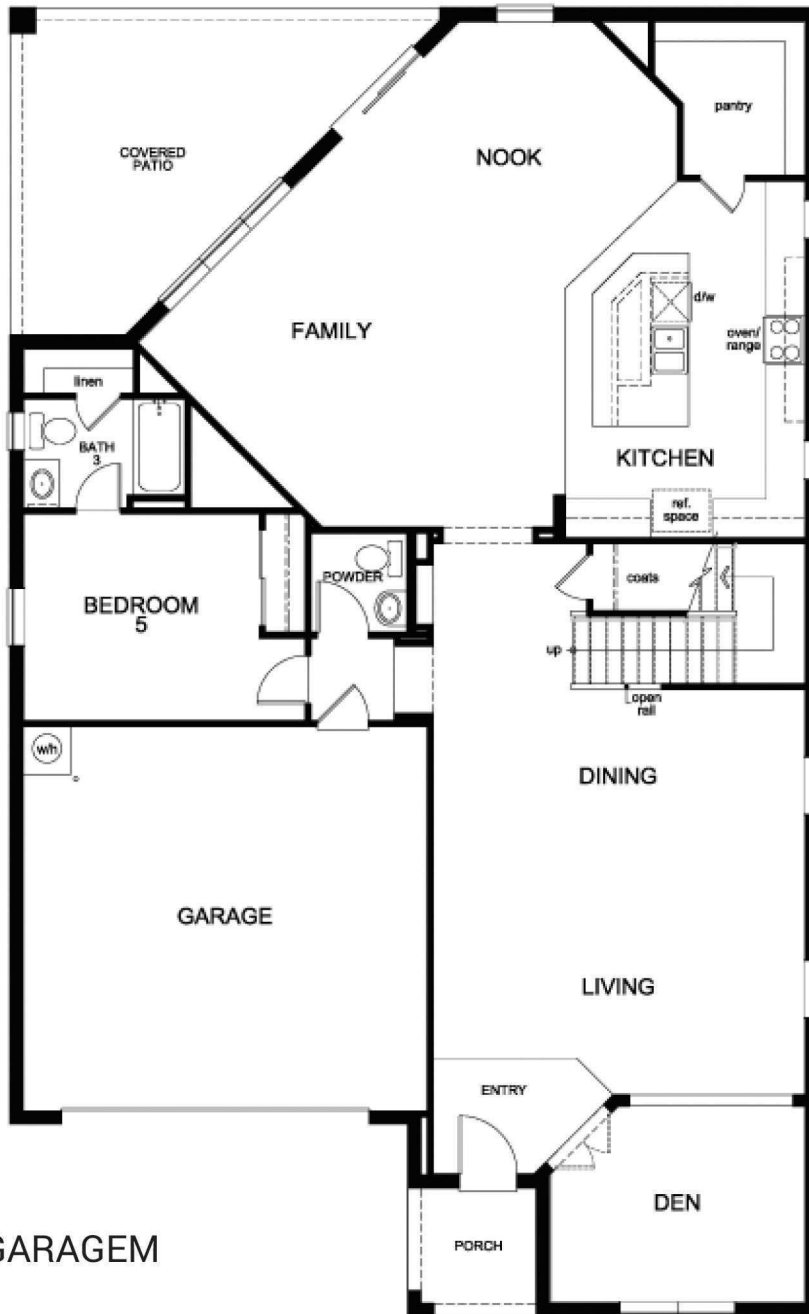

3 - 5 QUARTOS
3 - 4 BANHEIROS
2 VAGAS NA GARAGEM
347 M²

SUMMERLAKE - WINTER GARDEN

SUMMERLAKE III MODELO 4276

SUMMERLAKE - WINTER GARDEN

SUMMERLAKE III MODELO 4276

5 QUARTOS
4 BANHEIROS
2 VAGAS NA GARAGEM
397 M²