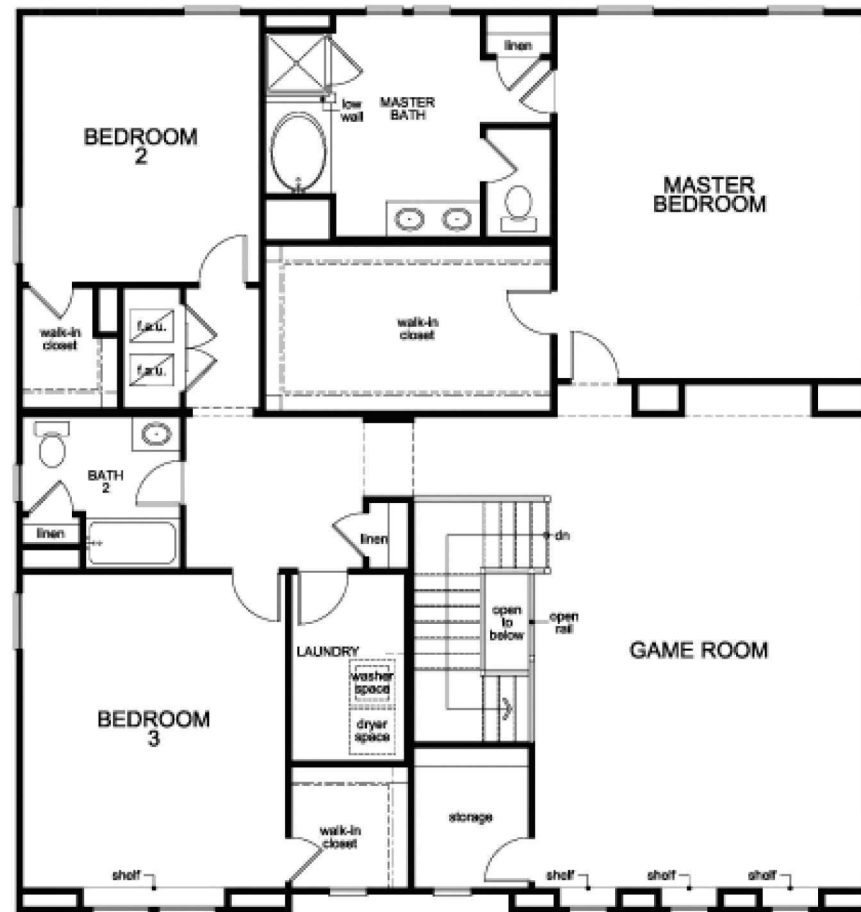

SUMMERLAKE - WINTER GARDEN

SUMMERLAKE III MODELO 3277

4 - 6 QUARTOS
3 - 4 BANHEIROS
2 - 3 VAGAS NA GARAGEM
305 M²

SUMMERLAKE - WINTER GARDEN

SUMMERLAKE III MODELO 3737

SUMMERLAKE - WINTER GARDEN

SUMMERLAKE III MODELO 3737

3 - 5 QUARTOS
3 - 4 BANHEIROS
2 VAGAS NA GARAGEM
347 M²

SUMMERLAKE - WINTER GARDEN

SUMMERLAKE III MODELO 4276

SUMMERLAKE - WINTER GARDEN

SUMMERLAKE III MODELO 4276

5 QUARTOS
4 BANHEIROS
2 VAGAS NA GARAGEM
397 M²