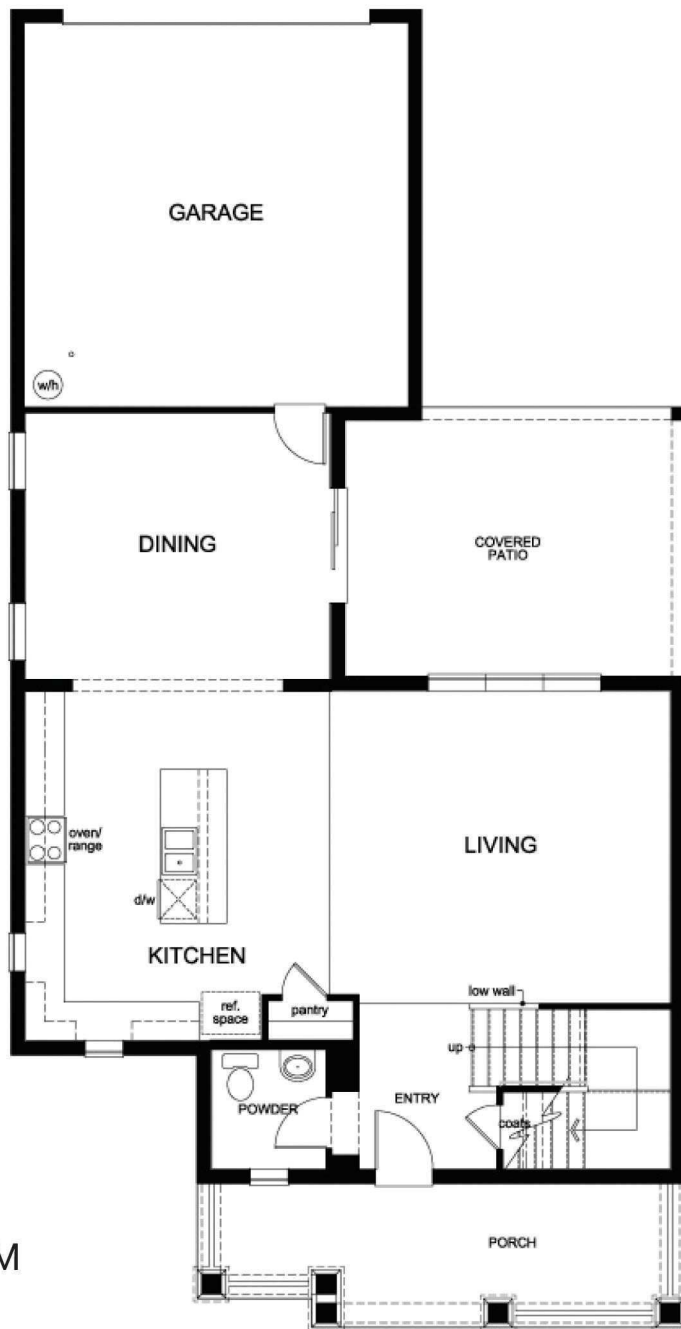

SUMMERLAKE - WINTER GARDEN

SUMMERLAKE I MODELO 2002

3 - 4 QUARTOS
2 BANHEIROS
2 VAGAS NA GARAGEM
186 M²

SUMMERLAKE - WINTER GARDEN

SUMMERLAKE I MODELO 2059

SUMMERLAKE - WINTER GARDEN

SUMMERLAKE I MODELO 2059

3 - 4 QUARTOS
2 BANHEIROS
2 VAGAS NA GARAGEM
191 M²

SUMMERLAKE - WINTER GARDEN

SUMMERLAKE I MODELO 2387

SUMMERLAKE - WINTER GARDEN

SUMMERLAKE I MODELO 2387

3 - 4 QUARTOS
3 BANHEIROS
2 VAGAS NA GARAGEM
222 M²

SUMMERLAKE - WINTER GARDEN

SUMMERLAKE I MODELO 2348

SUMMERLAKE - WINTER GARDEN

SUMMERLAKE I MODELO 2348

3 QUARTOS
3 BANHEIROS
2 VAGAS NA GARAGEM
218 M²

SUMMERLAKE - WINTER GARDEN

SUMMERLAKE I MODELO 2773

SUMMERLAKE - WINTER GARDEN

SUMMERLAKE I MODELO 2773

4 - 5 QUARTOS
3 BANHEIROS
2 VAGAS NA GARAGEM
258 M²

SUMMERLAKE - WINTER GARDEN

SUMMERLAKE I MODELO 3327

SUMMERLAKE - WINTER GARDEN

SUMMERLAKE I MODELO 3327

4 - 5 QUARTOS
3 - 4 BANHEIROS
2 - 3 VAGAS NA GARAGEM
309 M²