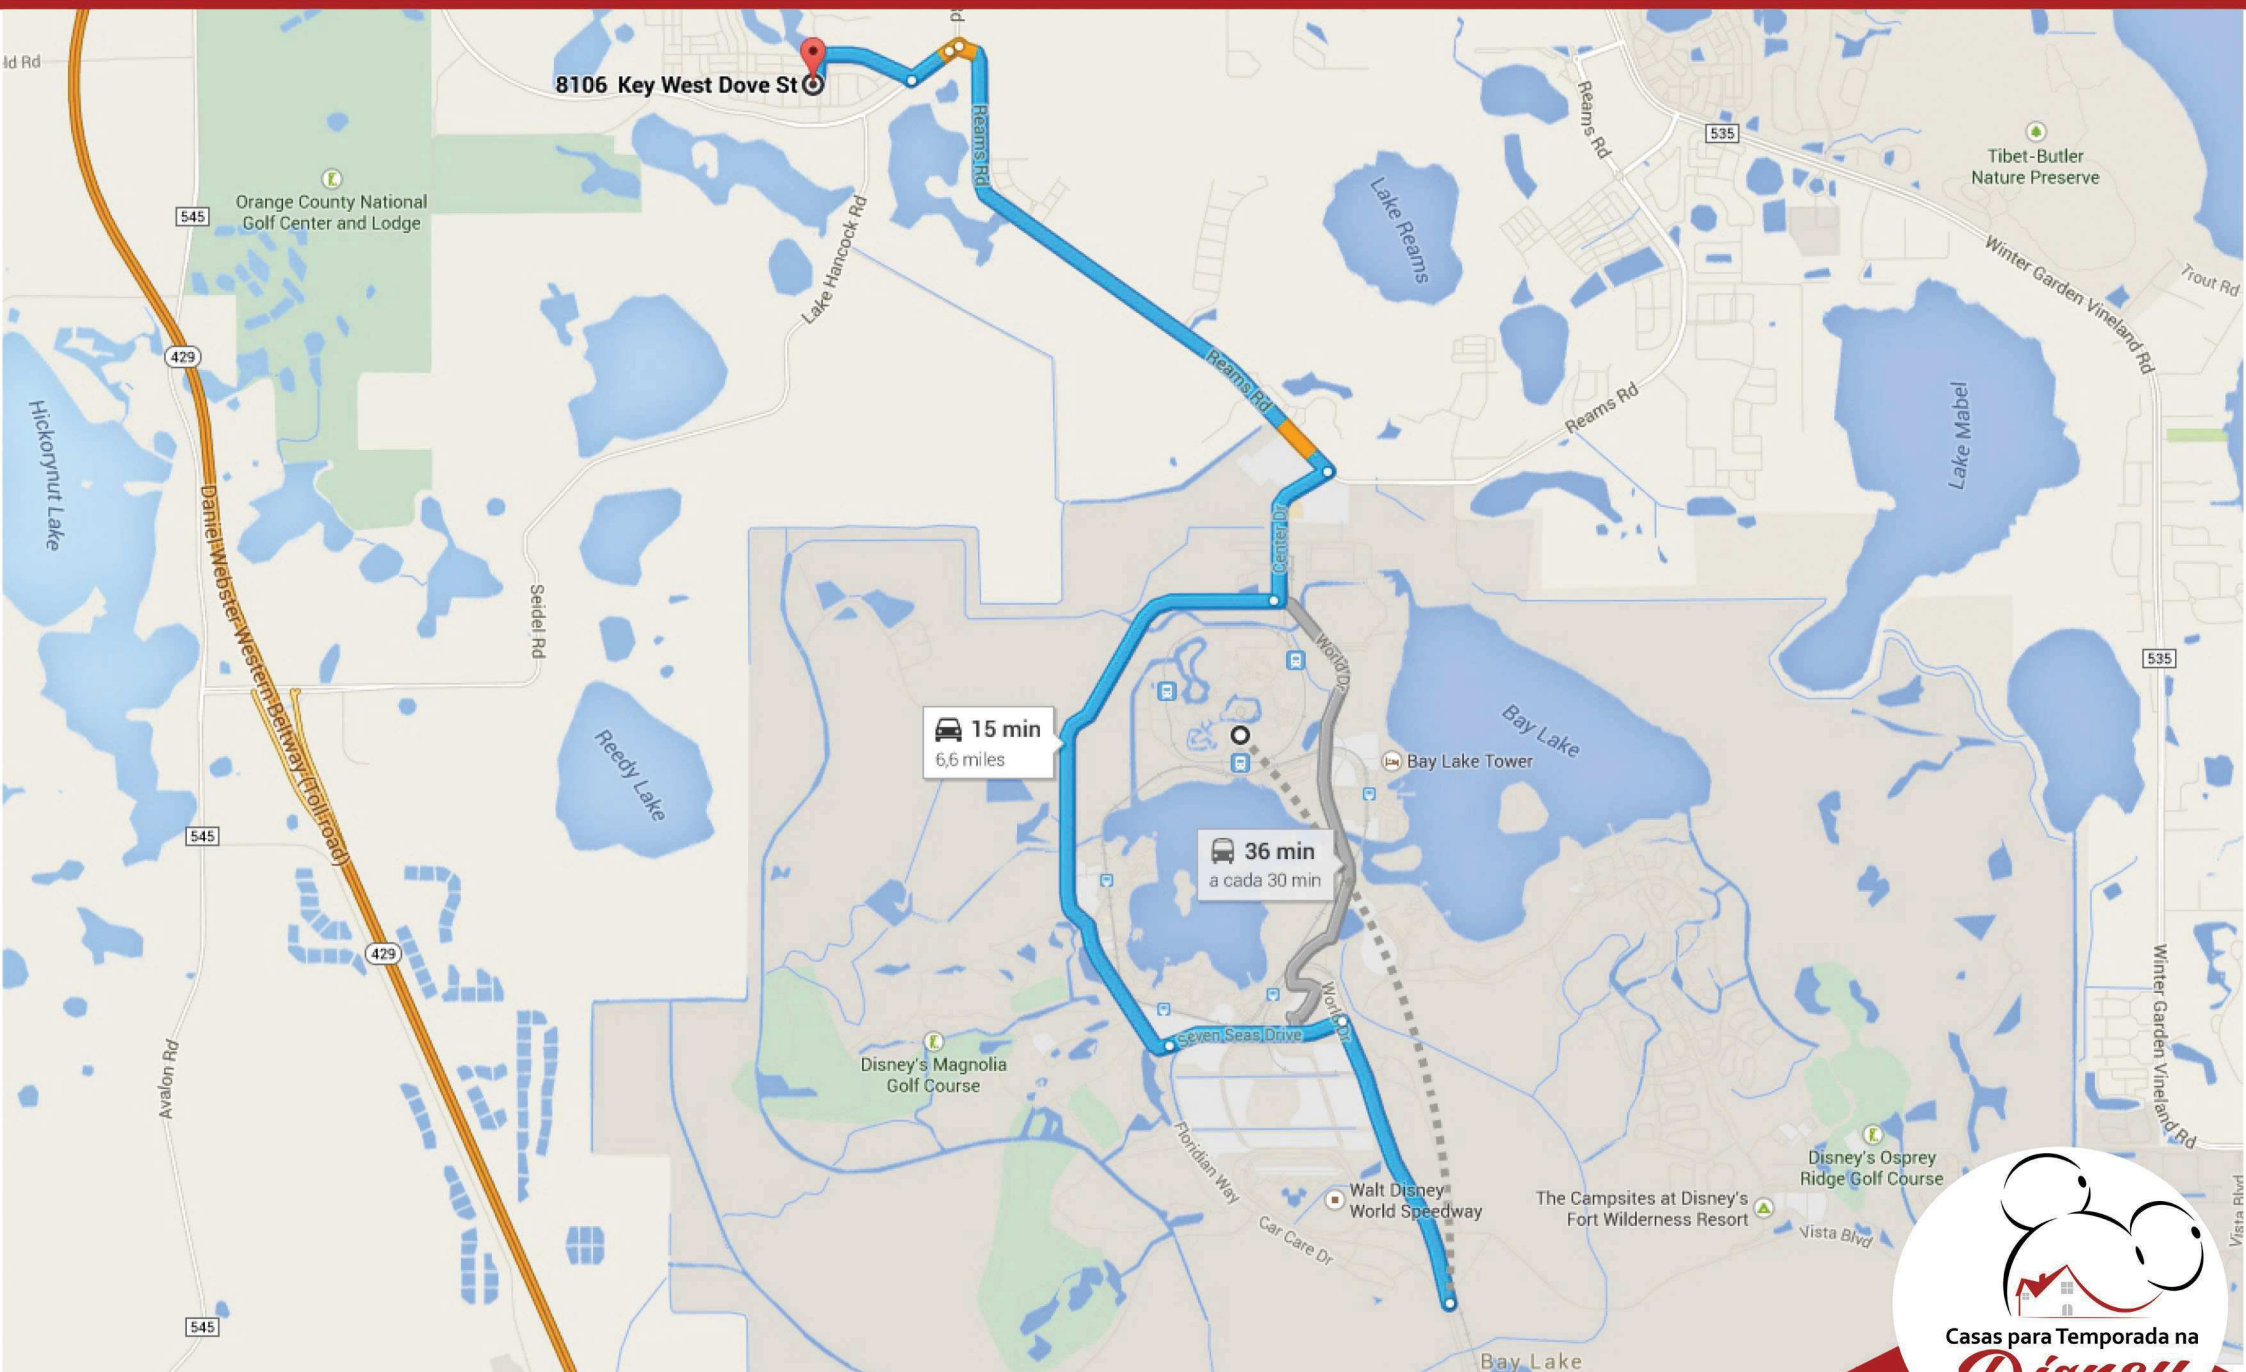

Summerlake

BROCHURE

SUMMERLAKE

Summerlake é um dos mais novos condomínios da região de Orlando, com opções de unidades residenciais incríveis e modernas de 3 a 5 quartos e com uma área total de 172² a 309m². O condomínio está localizado na cidade de Winter Garden, próximo de diversas lojas, escolas, centros médicos, e o melhor, a apenas alguns minutos de toda a diversão e o lazer que os parques temáticos como Disney World, Sea World e Universal Studios têm a oferecer.

MAPA 8106 Key West Dove St, Winter Garden, FL 34787, USA

SUMMERLAKE - WINTER GARDEN

MAPA DISTÂNCIA PARA OS PARQUES

SUMMERLAKE - WINTER GARDEN

CONDOMÍNIO

SUMMERLAKE - WINTER GARDEN

PLANTA CONDOMÍNIO

LEGEND	
	40' Lot
	50' Lot
	45' Lot
	65' Lot