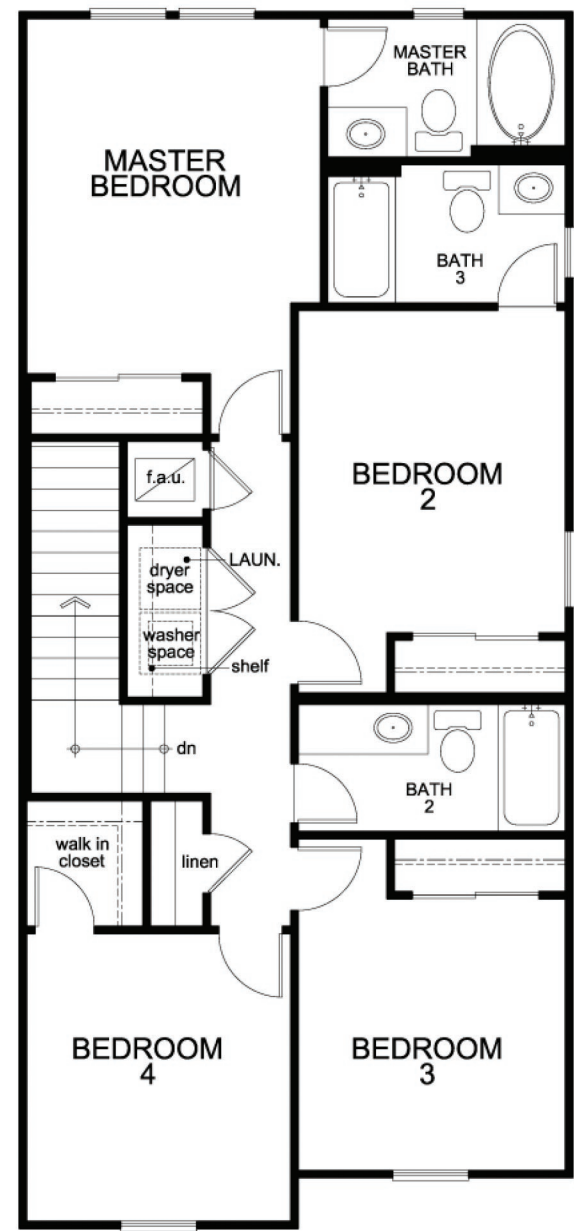

Amenidades:

- Piscina;
- Cabana;
- Mirante;
- Playground;
- Áreas de picnic;
- Pista de caminhada.

RESIDENCE 1598

COMPASS BAY - ORLANDO

RESIDENCE 1598

4 QUARTOS
4 BANHEIROS
165 M²

COMPASS BAY - ORLANDO

RESIDENCE 1700

COMPASS BAY - ORLANDO

RESIDENCE 1700

4 QUARTOS
4 BANHEIROS
175 M²

COMPASS BAY - ORLANDO

Casas para Temporada na

Disney