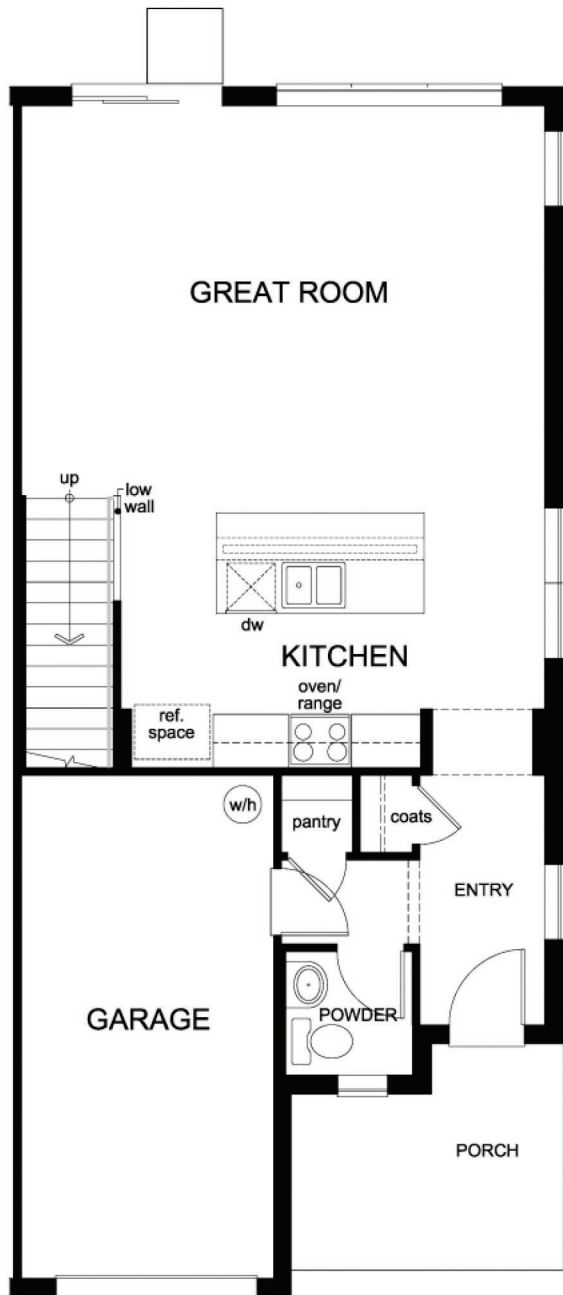

Amenidades:

- Piscina;
- Cabana;
- Mirante;
- Playground;
- Áreas de picnic;
- Pista de caminhada.

RESIDENCE 1598

COMPASS BAY - ORLANDO

RESIDENCE 1598

4 QUARTOS
4 BANHEIROS
165 M²

COMPASS BAY - ORLANDO

RESIDENCE 1700

COMPASS BAY - ORLANDO

RESIDENCE 1700

4 QUARTOS
4 BANHEIROS
175 M²

COMPASS BAY - ORLANDO

Casas para Temporada na

Disney