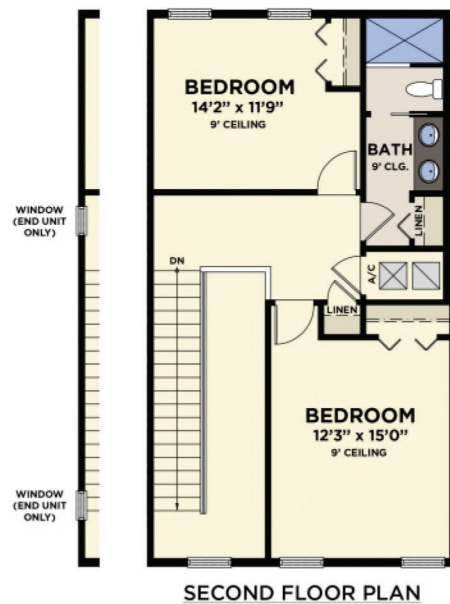

As unidades do Festival foram planejadas e construídas pensando no conforto seu e da sua família. Com espaços internos amplos e casas que vão de 3 a 5 quartos, as unidades possuem varanda privada e piscina particular, adicionando o estilo de vida ideal para suas férias.

FESTIVAL - DAVENPORT

MODELOS

4 UNIT BUILDING

5 UNIT BUILDING

6 UNIT BUILDING

8 UNIT BUILDING

ELATION

2 ANDARES
 3 QUARTOS
 2 BANHEIROS
 202 M²

FESTIVAL - DAVENPORT

2 ANDARES
4 QUARTOS
3 BANHEIROS
223 M²

2 ANDARES
4 QUARTOS
4 BANHEIROS
239 M²

SPLENDOR

AVAILABLE CABANA BATH VARIATION

2 ANDARES
5 QUARTOS
6 BANHEIROS
256 M²

FESTIVAL - DAVENPORT