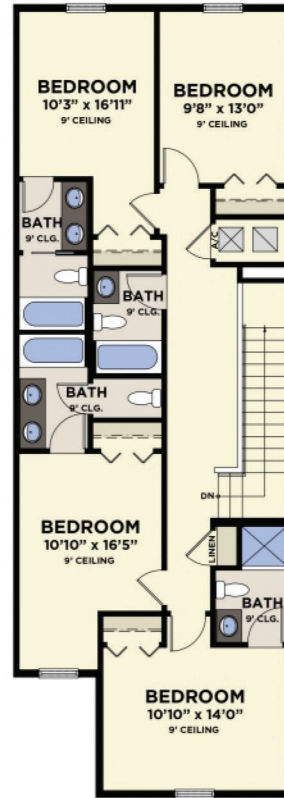

As unidades do Festival foram planejadas e construídas pensando no conforto seu e da sua família. Com espaços internos amplos e casas que vão de 3 a 5 quartos, as unidades possuem varanda privada e piscina particular, adicionando o estilo de vida ideal para suas férias.

FESTIVAL - DAVENPORT

MODELOS

4 UNIT BUILDING

5 UNIT BUILDING

6 UNIT BUILDING

8 UNIT BUILDING

ELATION

2 ANDARES
 3 QUARTOS
 2 BANHEIROS
 202 M²

FESTIVAL - DAVENPORT

2 ANDARES
4 QUARTOS
3 BANHEIROS
223 M²

2 ANDARES
4 QUARTOS
4 BANHEIROS
239 M²

SPLENDOR

AVAILABLE CABANA BATH VARIATION

2 ANDARES
5 QUARTOS
6 BANHEIROS
256 M²

FESTIVAL - DAVENPORT