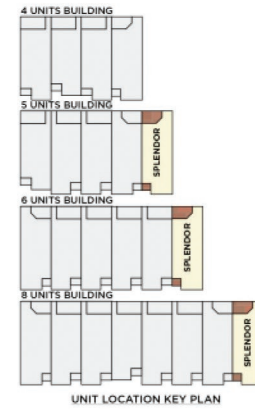

As unidades do Festival foram planejadas e construídas pensando no conforto seu e da sua família. Com espaços internos amplos e casas que vão de 3 a 5 quartos, as unidades possuem varanda privada e piscina particular, adicionando o estilo de vida ideal para suas férias.

FESTIVAL - DAVENPORT

MODELOS

4 UNIT BUILDING

5 UNIT BUILDING

6 UNIT BUILDING

8 UNIT BUILDING

ELATION

2 ANDARES
 3 QUARTOS
 2 BANHEIROS
 202 M²

FESTIVAL - DAVENPORT

2 ANDARES
4 QUARTOS
3 BANHEIROS
223 M²

2 ANDARES
4 QUARTOS
4 BANHEIROS
239 M²

SPLENDOR

AVAILABLE CABANA BATH VARIATION

2 ANDARES
5 QUARTOS
6 BANHEIROS
256 M²

FESTIVAL - DAVENPORT