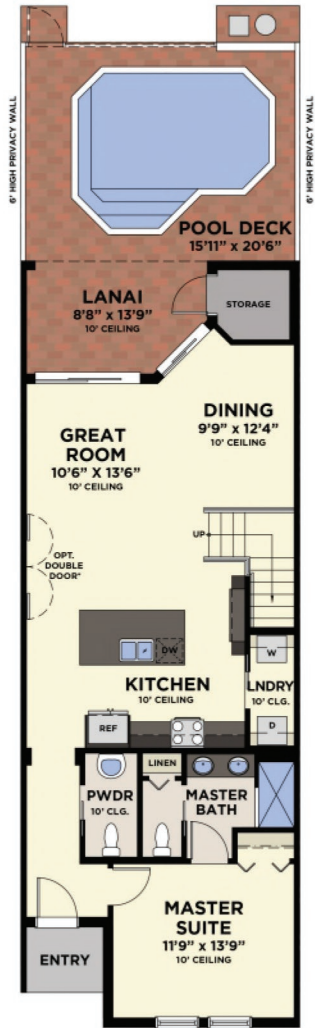

As unidades do Festival foram planejadas e construídas pensando no conforto seu e da sua família. Com espaços internos amplos e casas que vão de 3 a 5 quartos, as unidades possuem varanda privada e piscina particular, adicionando o estilo de vida ideal para suas férias.

FESTIVAL - DAVENPORT

MODELOS

4 UNIT BUILDING

5 UNIT BUILDING

6 UNIT BUILDING

8 UNIT BUILDING

ELATION

2 ANDARES
 3 QUARTOS
 2 BANHEIROS
 202 M²

FESTIVAL - DAVENPORT

2 ANDARES
4 QUARTOS
3 BANHEIROS
223 M²

2 ANDARES
4 QUARTOS
4 BANHEIROS
239 M²

SPLENDOR

AVAILABLE CABANA BATH VARIATION

2 ANDARES
5 QUARTOS
6 BANHEIROS
256 M²

FESTIVAL - DAVENPORT