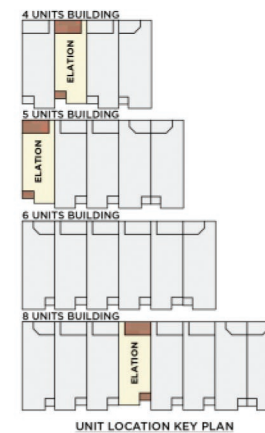

As unidades do Festival foram planejadas e construídas pensando no conforto seu e da sua família. Com espaços internos amplos e casas que vão de 3 a 5 quartos, as unidades possuem varanda privada e piscina particular, adicionando o estilo de vida ideal para suas férias.

FESTIVAL - DAVENPORT

MODELOS

4 UNIT BUILDING

5 UNIT BUILDING

6 UNIT BUILDING

8 UNIT BUILDING

ELATION

2 ANDARES
 3 QUARTOS
 2 BANHEIROS
 202 M²

FESTIVAL - DAVENPORT

2 ANDARES
4 QUARTOS
3 BANHEIROS
223 M²

2 ANDARES
4 QUARTOS
4 BANHEIROS
239 M²

SPLENDOR

AVAILABLE CABANA BATH VARIATION

2 ANDARES
5 QUARTOS
6 BANHEIROS
256 M²

FESTIVAL - DAVENPORT