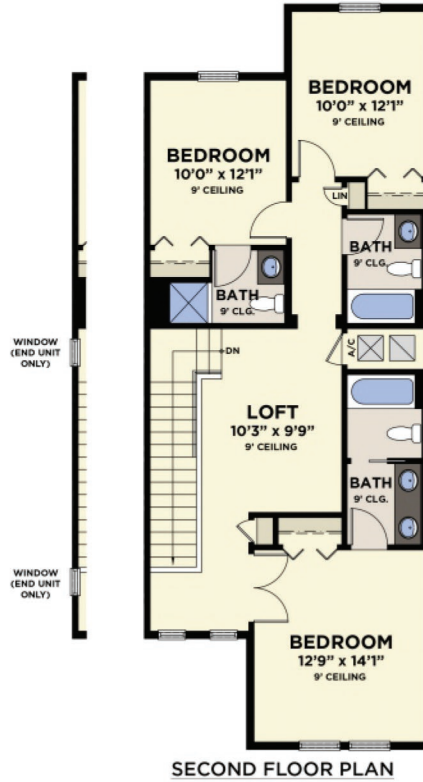

As unidades do Festival foram planejadas e construídas pensando no conforto seu e da sua família. Com espaços internos amplos e casas que vão de 3 a 5 quartos, as unidades possuem varanda privada e piscina particular, adicionando o estilo de vida ideal para suas férias.

FESTIVAL - DAVENPORT

MODELOS

4 UNIT BUILDING

5 UNIT BUILDING

6 UNIT BUILDING

8 UNIT BUILDING

ELATION

2 ANDARES
 3 QUARTOS
 2 BANHEIROS
 202 M²

FESTIVAL - DAVENPORT

2 ANDARES
4 QUARTOS
3 BANHEIROS
223 M²

2 ANDARES
4 QUARTOS
4 BANHEIROS
239 M²

SPLENDOR

AVAILABLE CABANA BATH VARIATION

2 ANDARES
5 QUARTOS
6 BANHEIROS
256 M²

FESTIVAL - DAVENPORT