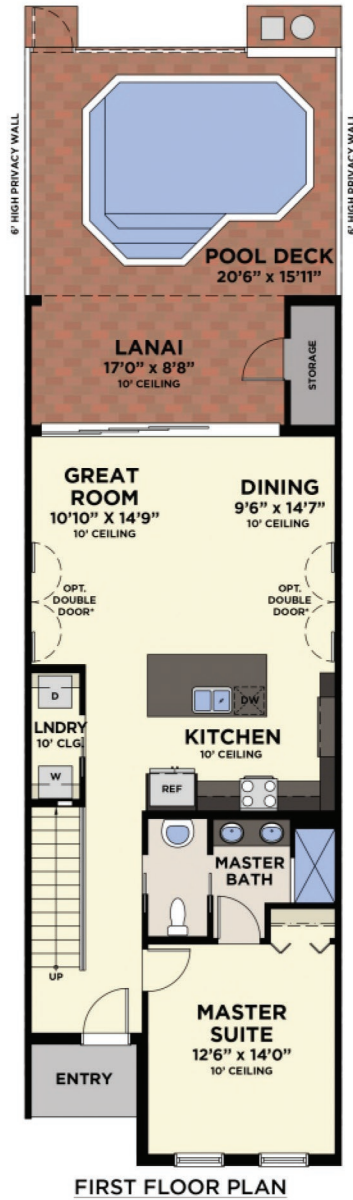

As unidades do Festival foram planejadas e construídas pensando no conforto seu e da sua família. Com espaços internos amplos e casas que vão de 3 a 5 quartos, as unidades possuem varanda privada e piscina particular, adicionando o estilo de vida ideal para suas férias.

FESTIVAL - DAVENPORT

MODELOS

4 UNIT BUILDING

5 UNIT BUILDING

6 UNIT BUILDING

8 UNIT BUILDING

ELATION

2 ANDARES
 3 QUARTOS
 2 BANHEIROS
 202 M²

FESTIVAL - DAVENPORT

2 ANDARES
4 QUARTOS
3 BANHEIROS
223 M²

2 ANDARES
4 QUARTOS
4 BANHEIROS
239 M²

SPLENDOR

AVAILABLE CABANA BATH VARIATION

2 ANDARES
5 QUARTOS
6 BANHEIROS
256 M²

FESTIVAL - DAVENPORT