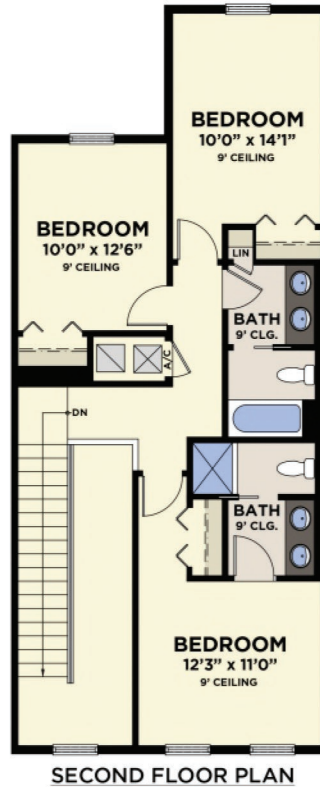

As unidades do Festival foram planejadas e construídas pensando no conforto seu e da sua família. Com espaços internos amplos e casas que vão de 3 a 5 quartos, as unidades possuem varanda privada e piscina particular, adicionando o estilo de vida ideal para suas férias.

FESTIVAL - DAVENPORT

MODELOS

4 UNIT BUILDING

5 UNIT BUILDING

6 UNIT BUILDING

8 UNIT BUILDING

ELATION

2 ANDARES
 3 QUARTOS
 2 BANHEIROS
 202 M²

FESTIVAL - DAVENPORT

2 ANDARES
4 QUARTOS
3 BANHEIROS
223 M²

2 ANDARES
4 QUARTOS
4 BANHEIROS
239 M²

SPLENDOR

AVAILABLE CABANA BATH VARIATION

2 ANDARES
5 QUARTOS
6 BANHEIROS
256 M²

FESTIVAL - DAVENPORT