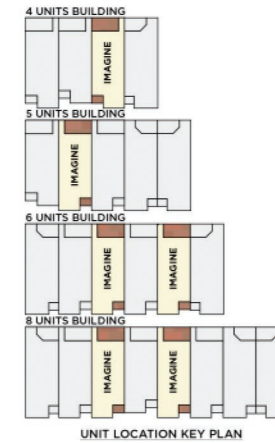

As unidades do Festival foram planejadas e construídas pensando no conforto seu e da sua família. Com espaços internos amplos e casas que vão de 3 a 5 quartos, as unidades possuem varanda privada e piscina particular, adicionando o estilo de vida ideal para suas férias.

FESTIVAL - DAVENPORT

MODELOS

4 UNIT BUILDING

5 UNIT BUILDING

6 UNIT BUILDING

8 UNIT BUILDING

ELATION

2 ANDARES
 3 QUARTOS
 2 BANHEIROS
 202 M²

FESTIVAL - DAVENPORT

2 ANDARES
4 QUARTOS
3 BANHEIROS
223 M²

2 ANDARES
4 QUARTOS
4 BANHEIROS
239 M²

SPLENDOR

AVAILABLE CABANA BATH VARIATION

2 ANDARES
5 QUARTOS
6 BANHEIROS
256 M²

FESTIVAL - DAVENPORT