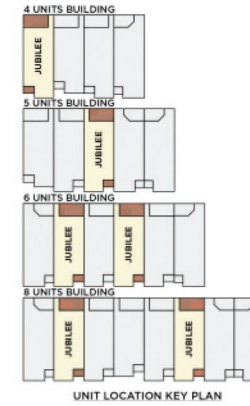

As unidades do Festival foram planejadas e construídas pensando no conforto seu e da sua família. Com espaços internos amplos e casas que vão de 3 a 5 quartos, as unidades possuem varanda privada e piscina particular, adicionando o estilo de vida ideal para suas férias.

FESTIVAL - DAVENPORT

MODELOS

4 UNIT BUILDING

5 UNIT BUILDING

6 UNIT BUILDING

8 UNIT BUILDING

ELATION

2 ANDARES
 3 QUARTOS
 2 BANHEIROS
 202 M²

FESTIVAL - DAVENPORT

2 ANDARES
4 QUARTOS
3 BANHEIROS
223 M²

2 ANDARES
4 QUARTOS
4 BANHEIROS
239 M²

SPLENDOR

AVAILABLE CABANA BATH VARIATION

2 ANDARES
5 QUARTOS
6 BANHEIROS
256 M²

FESTIVAL - DAVENPORT