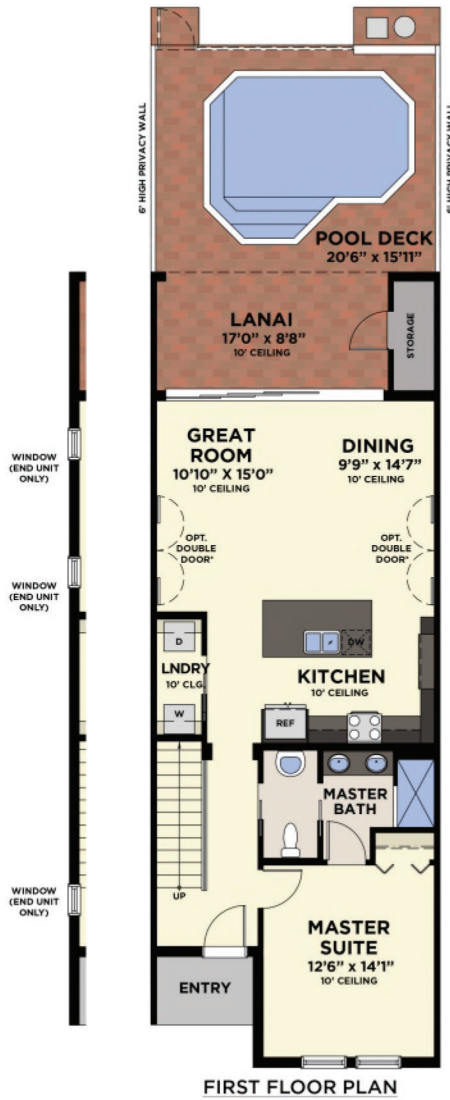

As unidades do Festival foram planejadas e construídas pensando no conforto seu e da sua família. Com espaços internos amplos e casas que vão de 3 a 5 quartos, as unidades possuem varanda privada e piscina particular, adicionando o estilo de vida ideal para suas férias.

FESTIVAL - DAVENPORT

MODELOS

4 UNIT BUILDING

5 UNIT BUILDING

6 UNIT BUILDING

8 UNIT BUILDING

ELATION

2 ANDARES
 3 QUARTOS
 2 BANHEIROS
 202 M²

FESTIVAL - DAVENPORT

2 ANDARES
4 QUARTOS
3 BANHEIROS
223 M²

2 ANDARES
4 QUARTOS
4 BANHEIROS
239 M²

SPLENDOR

AVAILABLE CABANA BATH VARIATION

2 ANDARES
5 QUARTOS
6 BANHEIROS
256 M²

FESTIVAL - DAVENPORT