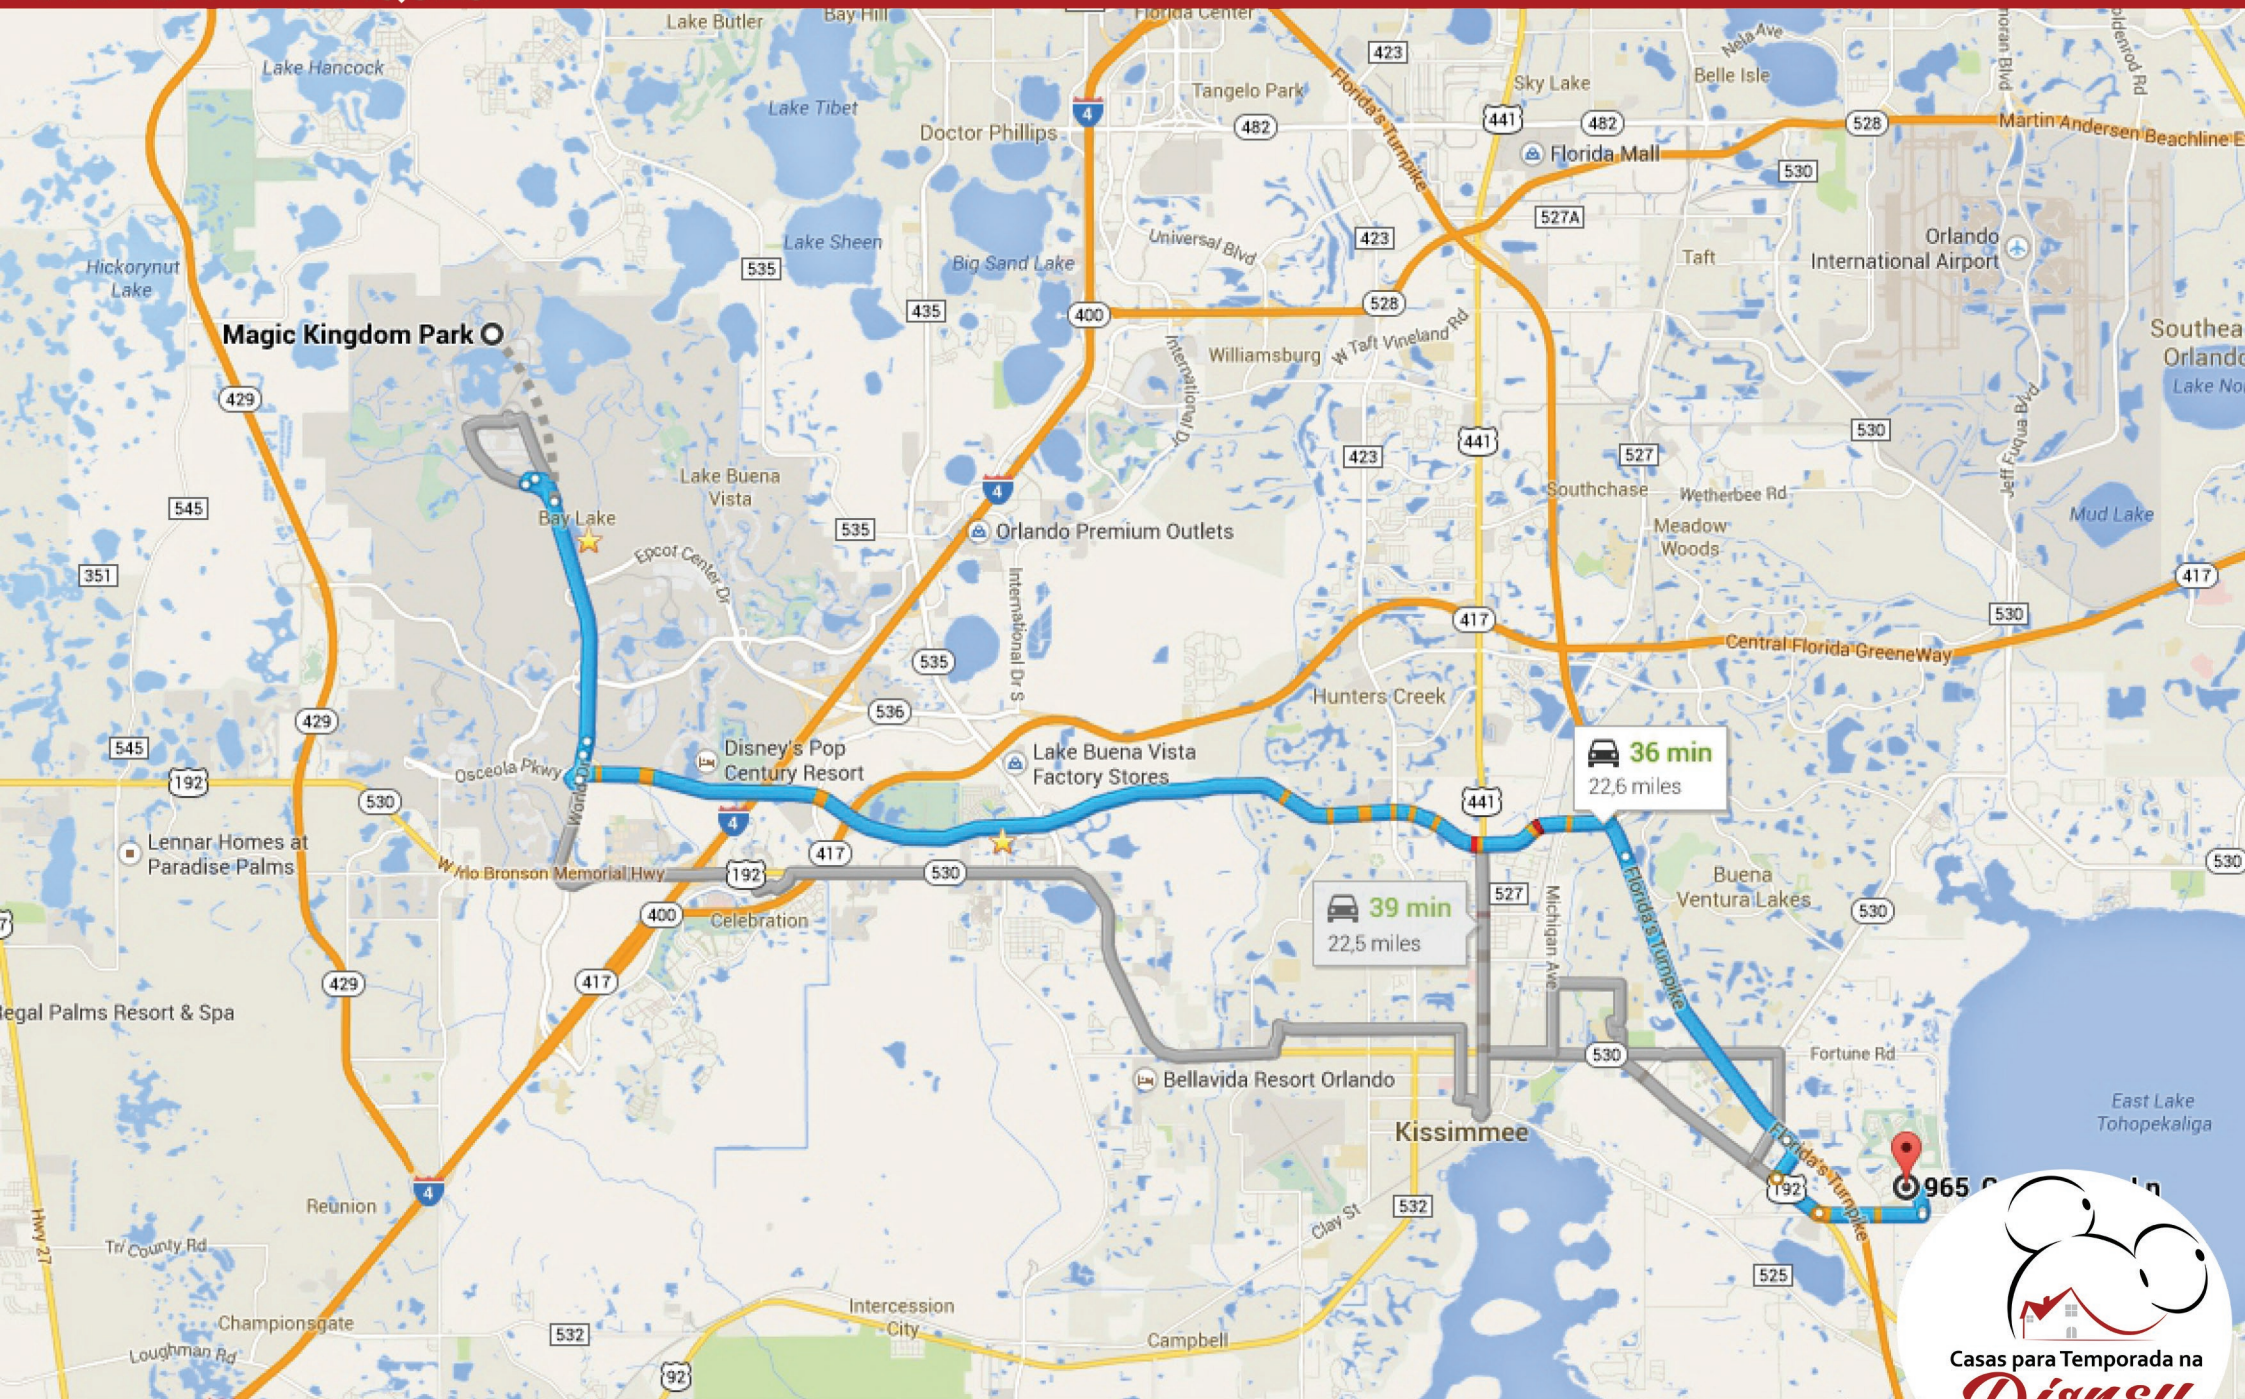

MAPA PARQUES

LAGO BUENDIA - KISSIMMEE