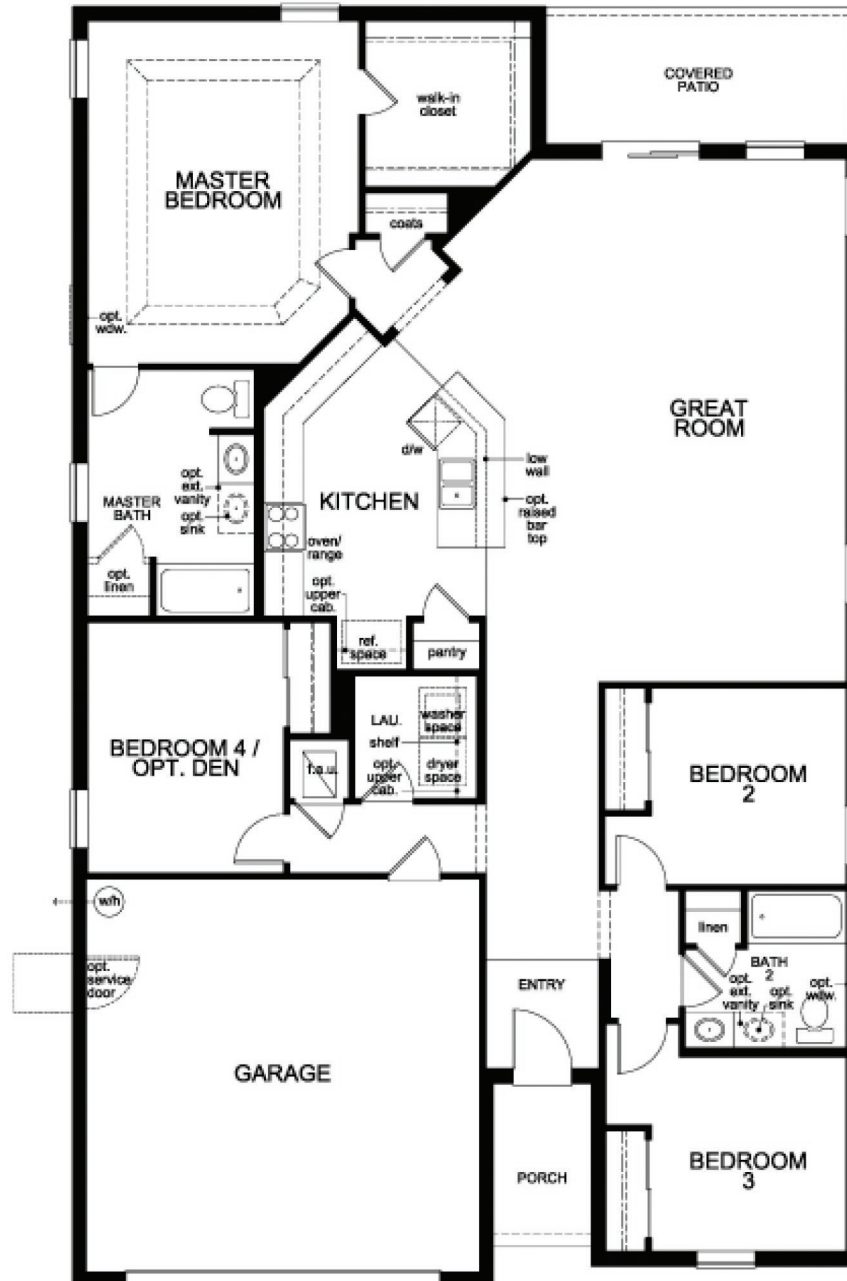

Amenidades:

- Clubhouse;
- Lavanderia;
- Portaria 24h.

LAGO BUENDIA - KISSIMMEE

MAPA DO CONDOMÍNIO

LEGEND

- 50' Lot
- 65' Lot

MAPA

LAGO BUENDIA - KISSIMMEE

MAPA PARQUES

LAGO BUENDIA - KISSIMMEE

PLANTA 2003

LAGO BUENDIA - KISSIMMEE

PLANTA 2003

3 E 4 QUARTOS
2 BANHEIROS
2 VAGAS DE GARAGEM
186 M²

LAGO BUENDIA - KISSIMMEE

PLANTA 2550

LAGO BUENDIA - KISSIMMEE

PLANTA 2550

3 A 5 QUARTOS
3 BANHEIROS
2 VAGAS DE GARAGEM
237 M²

LAGO BUENDIA - KISSIMMEE