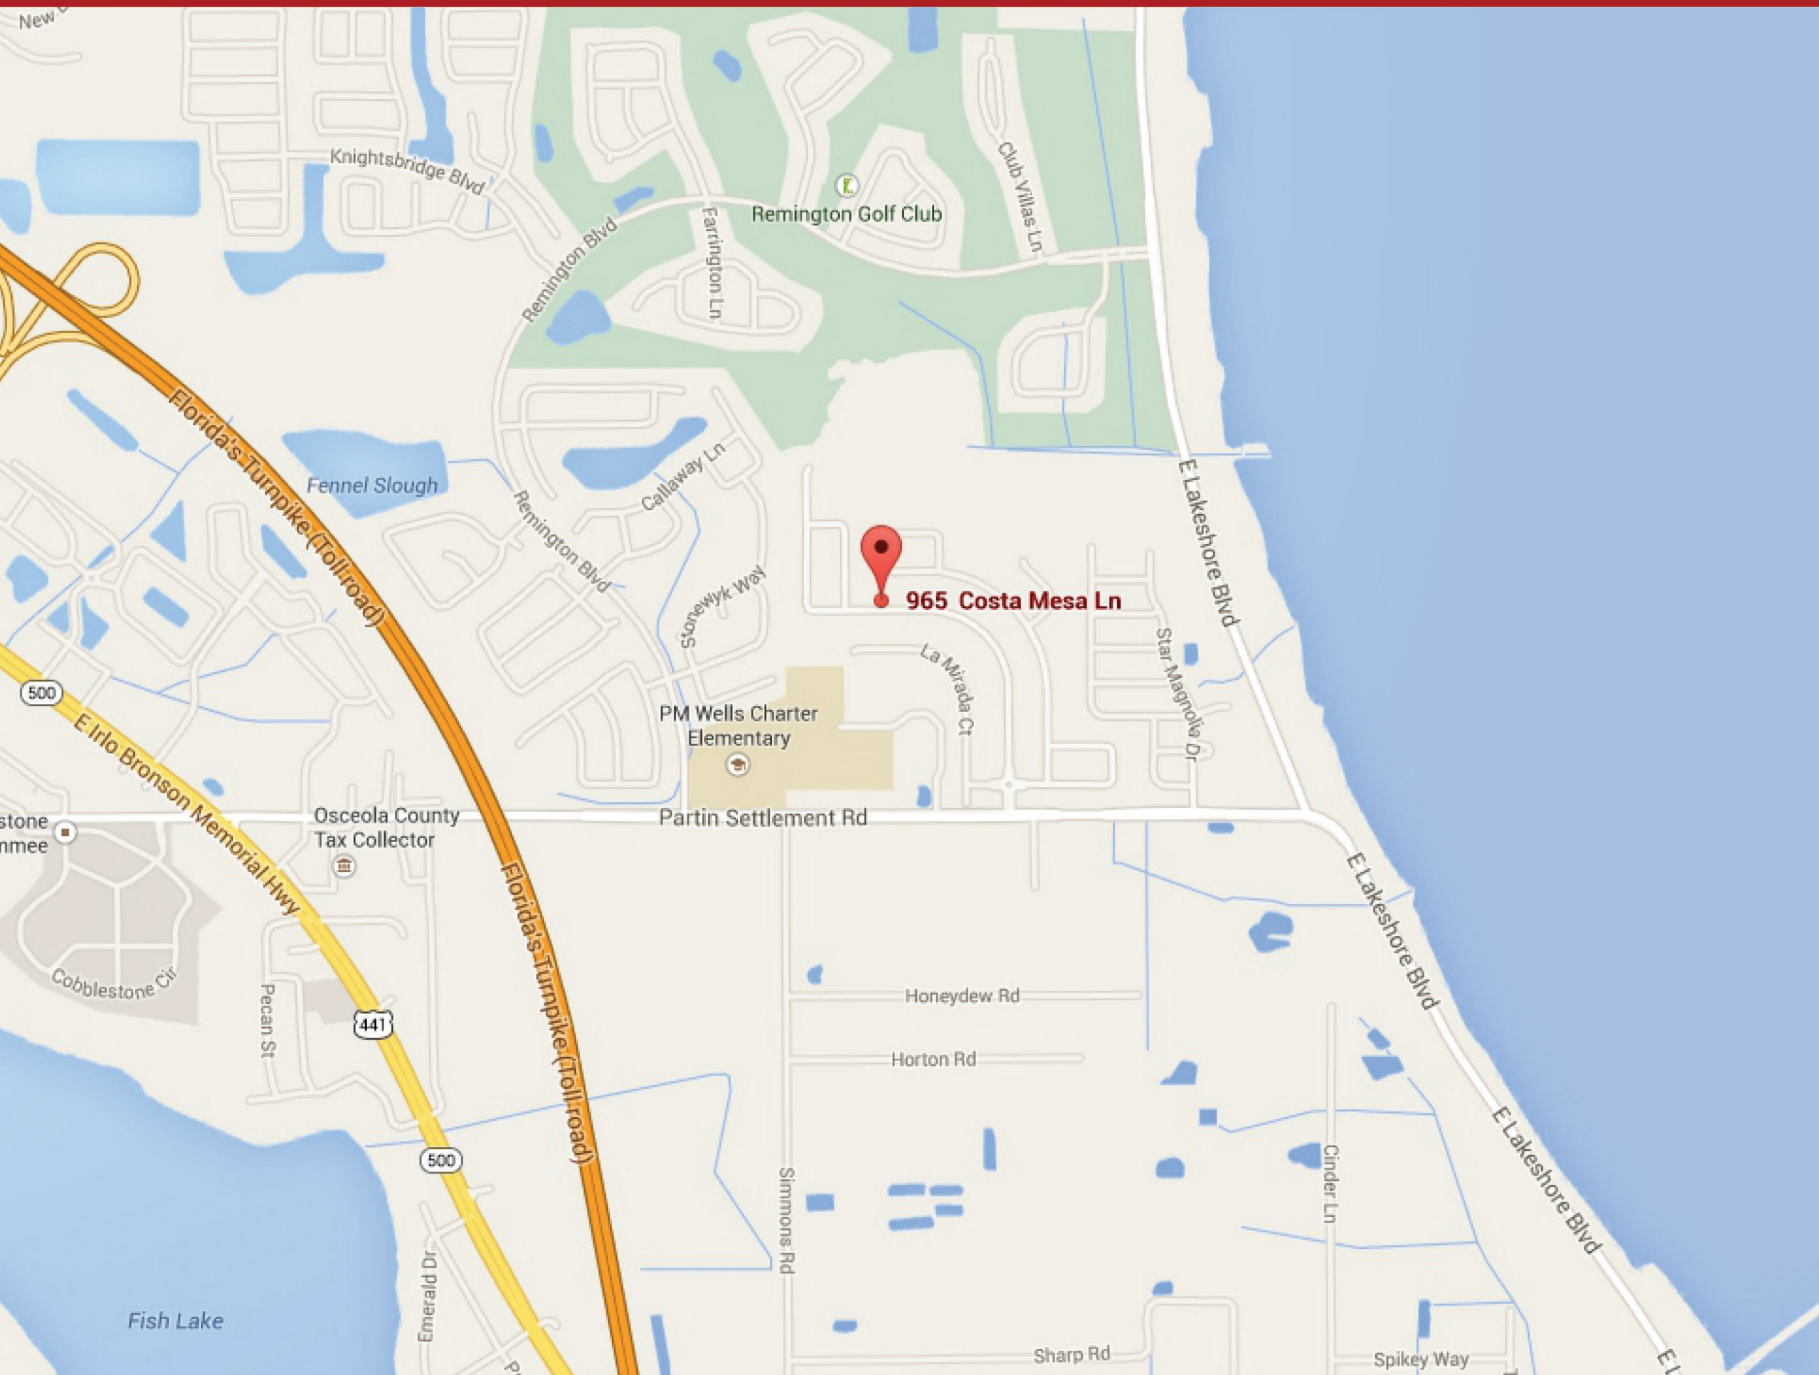

Lago Buendia

BROCHURE

LAGO BUENDIA

Lago Buendia é um condomínio espetacular munido de todas as instalações que promovam seu conforto e permitam aproveitar tudo o que Orlando pode oferecer. Localizado em Kissimmee, o condomínio fica próximo às maiores atrações de Orlando, principalmente dos parques da Disney, local perfeito para a diversão de sua família. No Lago Buendia as casa são espaçosas e o condomínio promove tranquilidade e conforto, aliados perfeitos para sua casa de férias nos EUA.

Amenidades:

- Clubhouse;
- Lavanderia;
- Portaria 24h.

LAGO BUENDIA - KISSIMMEE

MAPA DO CONDOMÍNIO

LEGEND

- 50' Lot
- 65' Lot

MAPA

LAGO BUENDIA - KISSIMMEE