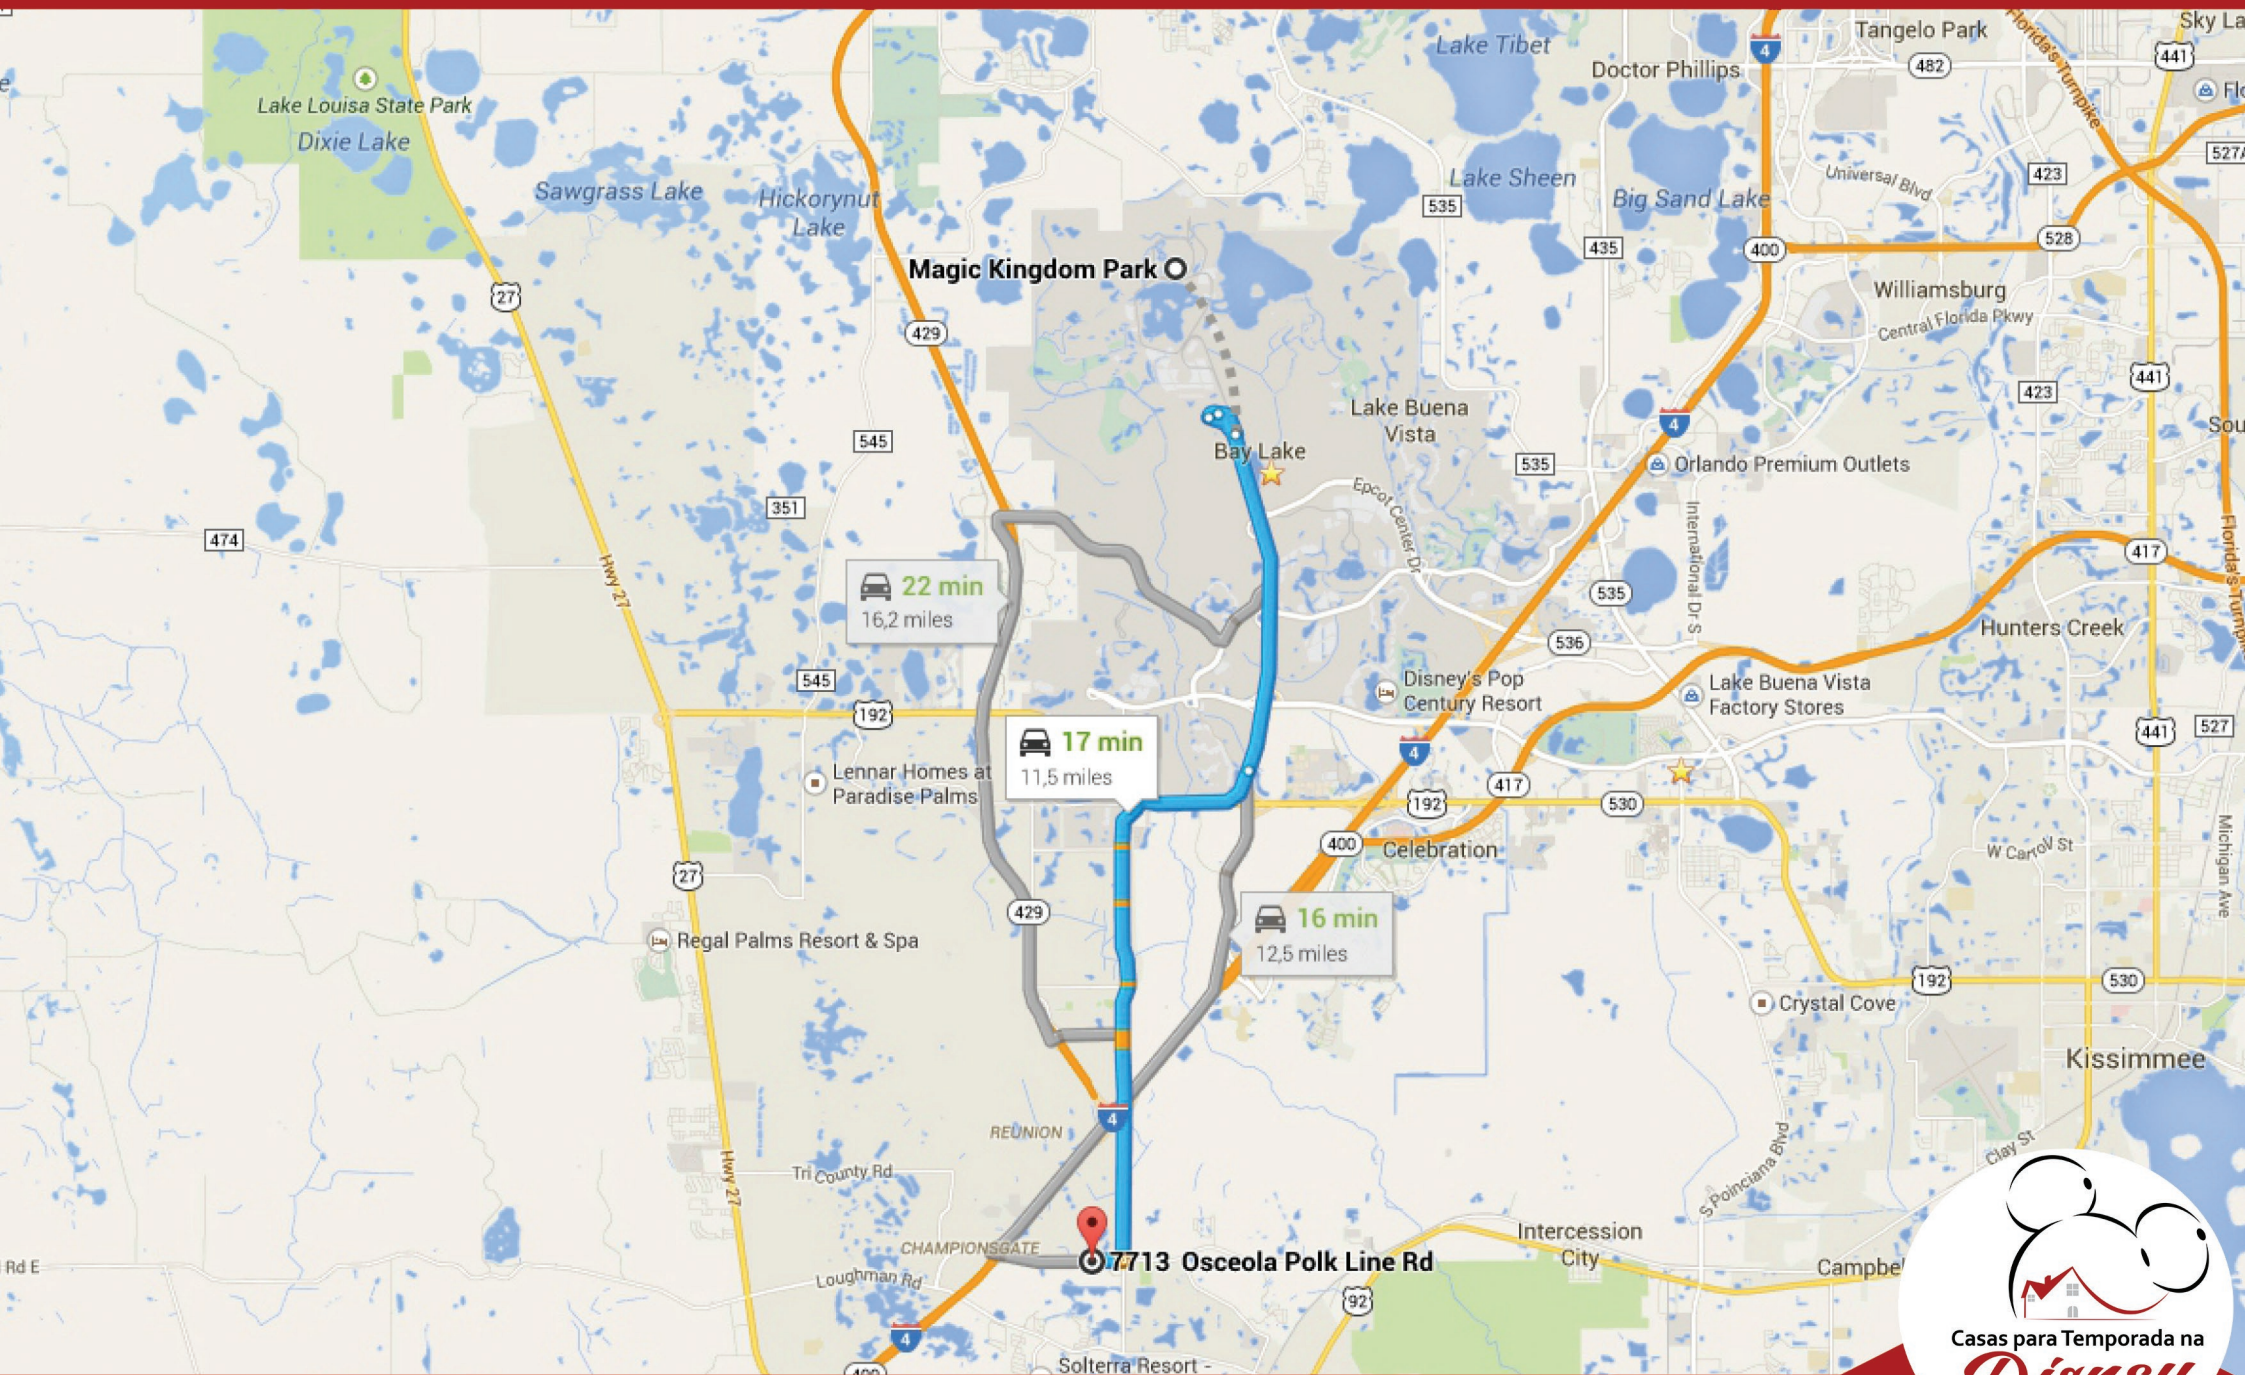

Reunion é idealmente localizado a apenas 1 hora da praia e alguns minutos da magia e emoção de todos os parques temáticos e atrações da Florida Central. Disney World, Epcot, Sea World, são apenas o ponto de partida para a diversão.

MAPA DISTÂNCIA PARA OS PARQUES

PATRIOTS LANDING AT REUNION RESORT - KISSIMMEE

PLANTA CONDOMÍNIO

PATRIOTS LANDING AT REUNION RESORT - KISSIMMEE

FLORIDIAN

Floridian-A

Floridian-B

Floridian-C