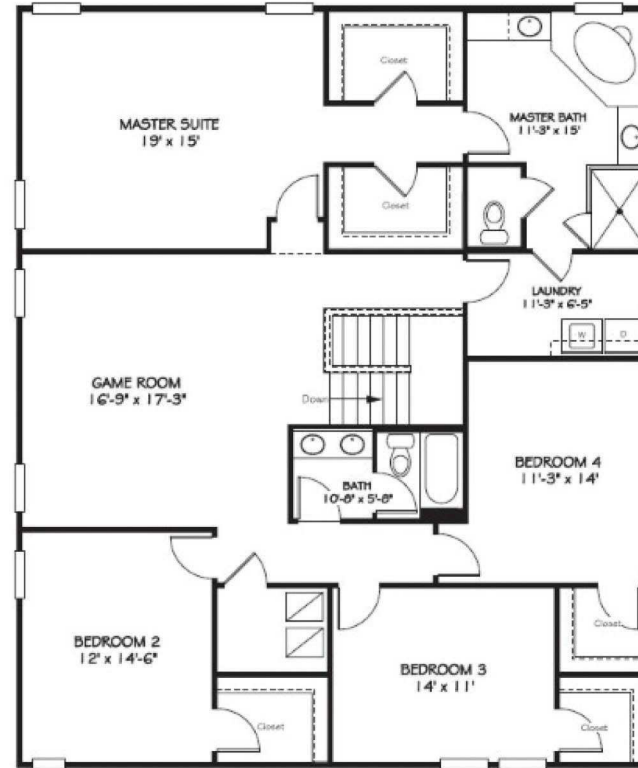

2 ANDARES
5 QUARTOS
3 BANHEIROS
3 GARAGENS
303 M²