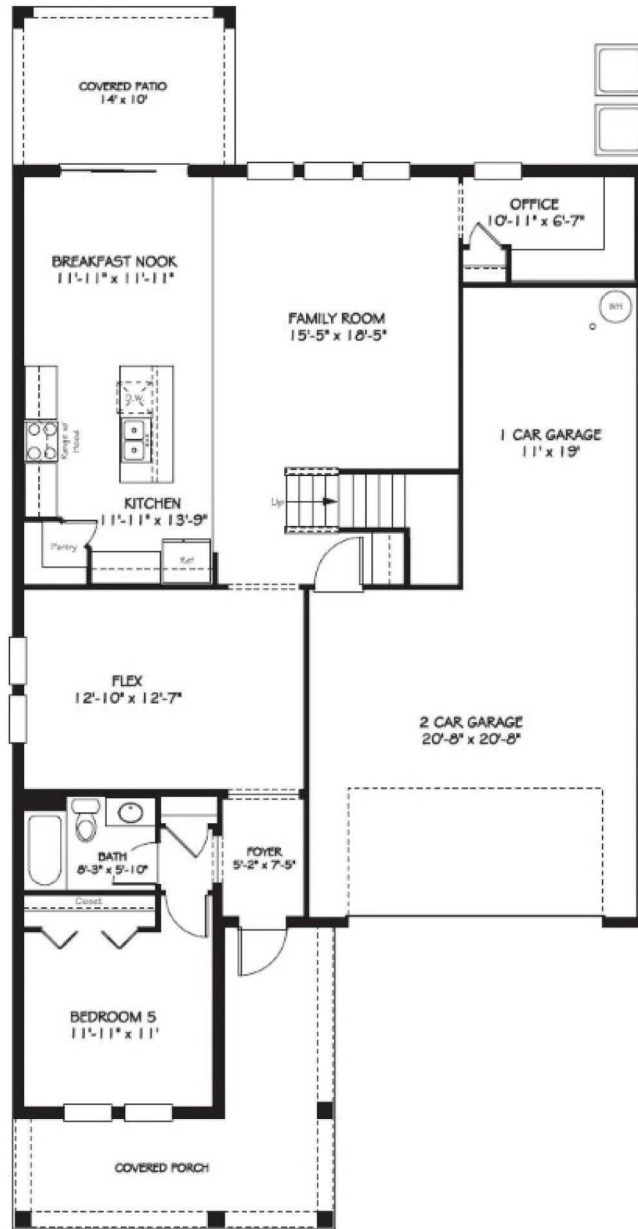

The Estates at Windermere Sound

BROCHURE

THE ESTATES AT WINDERMERE SOUND

Windermere Sound é o lugar para sua família chamar de lar!

Com casas que começam em 182m², **The Estates at Windermere Sound** é equipado com tudo o que sua família precisa para ter um sorriso no rosto. As unidades que vão de 3 a 6 quartos são amplas, espaçosas e modernas e promovem o conforto que todo mundo sonha.

ORLEANS

2 ANDARES
4 QUARTOS
3 BANHEIROS
2 GARAGENS
240 M²

THE ESTATES AT WINDERMERE SOUND - WINDERMERE

PROVINCETOWN

THE ESTATES AT WINDERMERE SOUND - WINDERMERE

PROVINCETOWN

2 ANDARES
4 QUARTOS
3 BANHEIROS
2 GARAGENS
271 M²

THE ESTATES AT WINDERMERE SOUND - WINDERMERE

PEABODY

THE ESTATES AT WINDERMERE SOUND - WINDERMERE

2 ANDARES
5 QUARTOS
3 BANHEIROS
3 GARAGENS
303 M²

HARWICH

THE ESTATES AT WINDERMERE SOUND - WINDERMERE

HARWICH