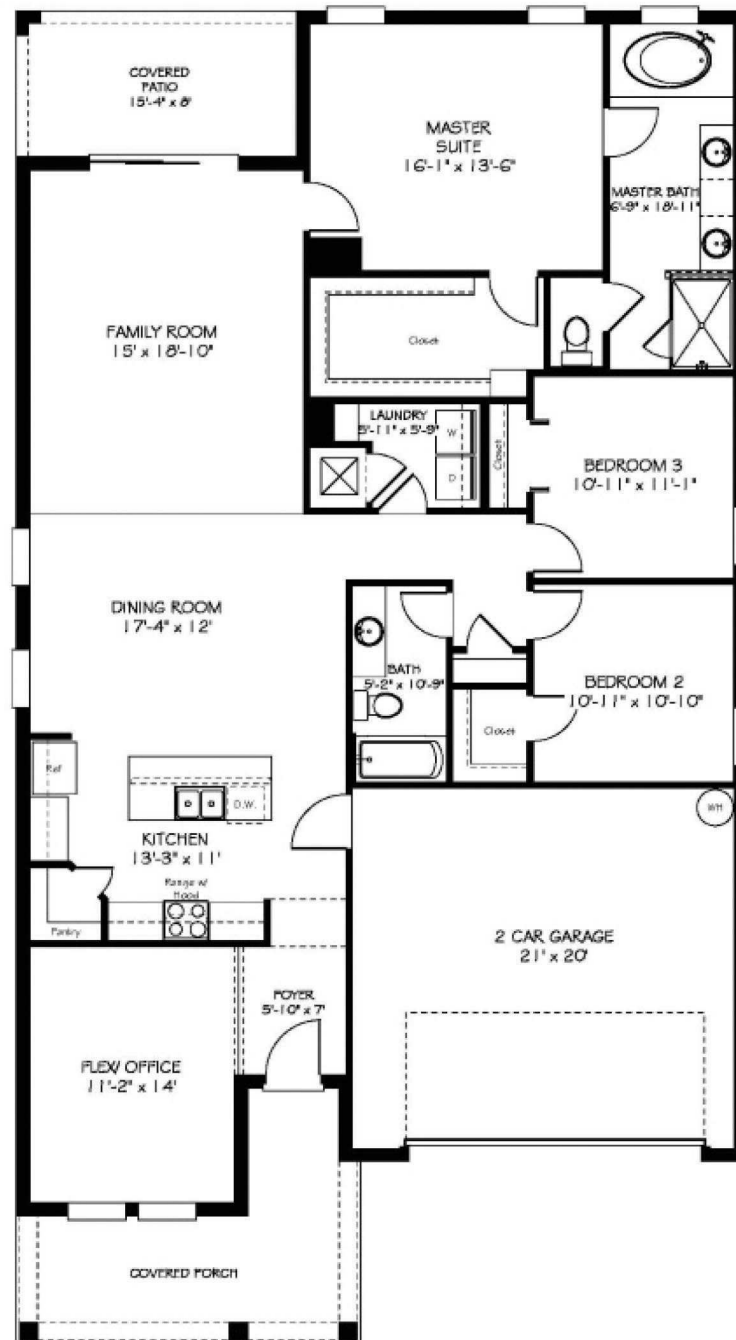

The Estates at Windermere Sound

BROCHURE

THE ESTATES AT WINDERMERE SOUND

Windermere Sound é o lugar para sua família chamar de lar!

Com casas que começam em 182m², **The Estates at Windermere Sound** é equipado com tudo o que sua família precisa para ter um sorriso no rosto. As unidades que vão de 3 a 6 quartos são amplas, espaçosas e modernas e promovem o conforto que todo mundo sonha.

3 QUARTOS
2 BANHEIROS
2 GARAGENS
182,5 M²

EASTHAM

THE ESTATES AT WINDERMERE SOUND - WINDERMERE

EASTHAM

4 QUARTOS
3 BANHEIROS
2 GARAGENS
191 M²

THE ESTATES AT WINDERMERE SOUND - WINDERMERE

ORLEANS

THE ESTATES AT WINDERMERE SOUND - WINDERMERE