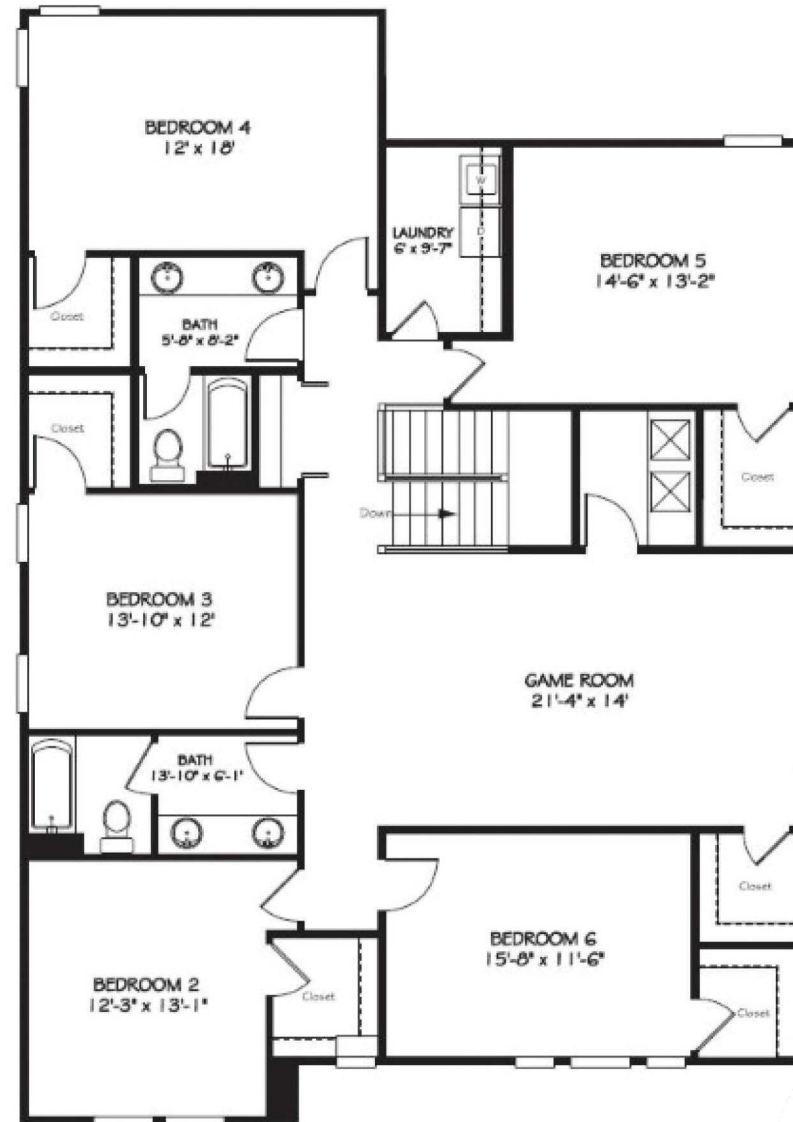

The Estates at Windermere Sound

BROCHURE

THE ESTATES AT WINDERMERE SOUND

Windermere Sound é o lugar para sua família chamar de lar!

Com casas que começam em 182m², **The Estates at Windermere Sound** é equipado com tudo o que sua família precisa para ter um sorriso no rosto. As unidades que vão de 3 a 6 quartos são amplas, espaçosas e modernas e promovem o conforto que todo mundo sonha.

THE ESTATES AT WINDERMERE SOUND - WINDERMERE

PEABODY

THE ESTATES AT WINDERMERE SOUND - WINDERMERE

2 ANDARES
5 QUARTOS
3 BANHEIROS
3 GARAGENS
303 M²

HARWICH

THE ESTATES AT WINDERMERE SOUND - WINDERMERE

HARWICH

2 ANDARES
5 QUARTOS
4 BANHEIROS
3 GARAGENS
350,5 M²

THE ESTATES AT WINDERMERE SOUND - WINDERMERE

BREWSTER

THE ESTATES AT WINDERMERE SOUND - WINDERMERE

BREWSTER

2 ANDARES
6 QUARTOS
4 BANHEIROS
3 GARAGENS
350,5 M²