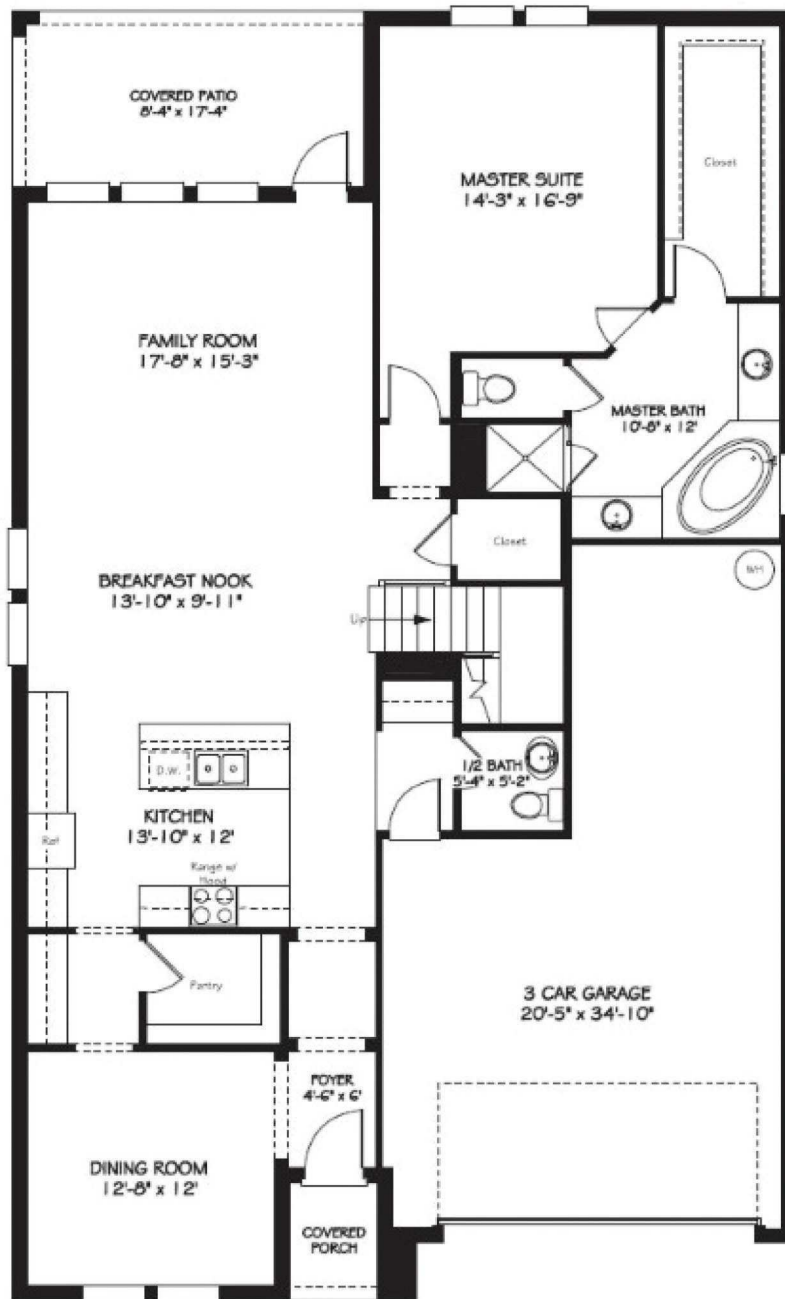

The Estates at Windermere Sound

BROCHURE

THE ESTATES AT WINDERMERE SOUND

Windermere Sound é o lugar para sua família chamar de lar!

Com casas que começam em 182m², **The Estates at Windermere Sound** é equipado com tudo o que sua família precisa para ter um sorriso no rosto. As unidades que vão de 3 a 6 quartos são amplas, espaçosas e modernas e promovem o conforto que todo mundo sonha.

THE ESTATES AT WINDERMERE SOUND - WINDERMERE

PEABODY

THE ESTATES AT WINDERMERE SOUND - WINDERMERE

2 ANDARES
5 QUARTOS
3 BANHEIROS
3 GARAGENS
303 M²

HARWICH

THE ESTATES AT WINDERMERE SOUND - WINDERMERE

HARWICH

2 ANDARES
5 QUARTOS
4 BANHEIROS
3 GARAGENS
350,5 M²

THE ESTATES AT WINDERMERE SOUND - WINDERMERE

BREWSTER

THE ESTATES AT WINDERMERE SOUND - WINDERMERE

BREWSTER

2 ANDARES
6 QUARTOS
4 BANHEIROS
3 GARAGENS
350,5 M²