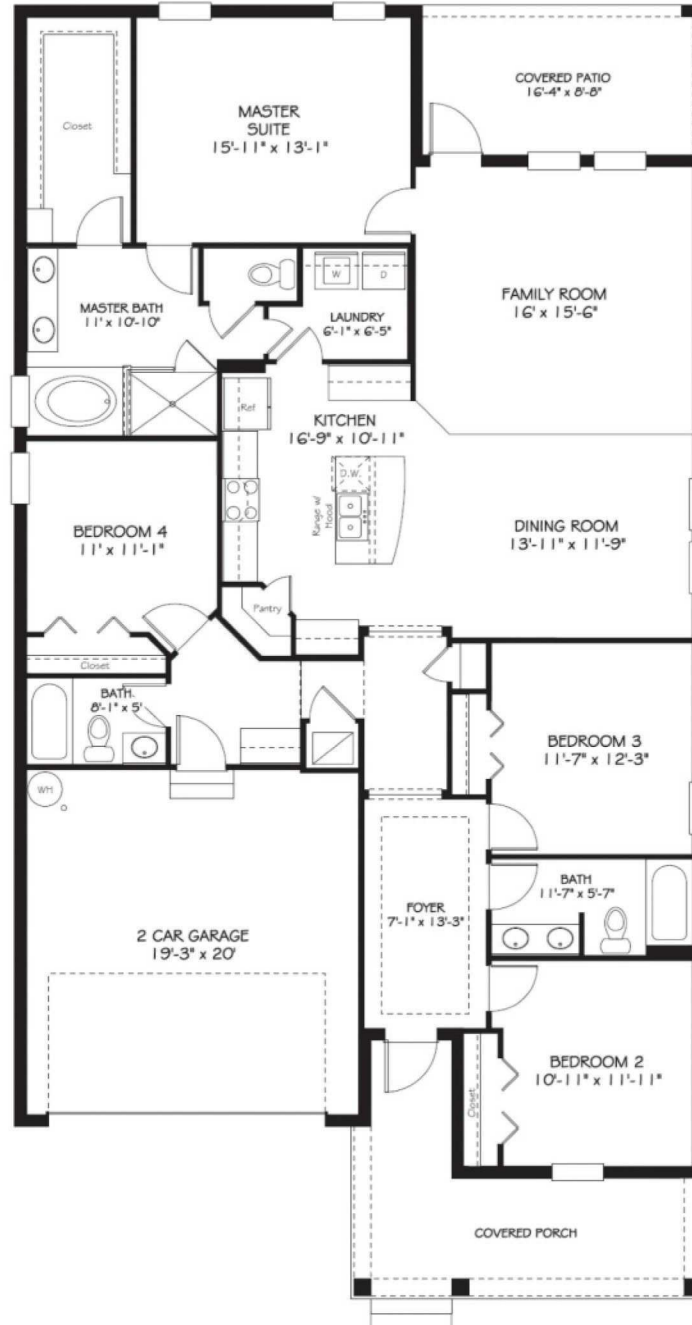

The Estates at Windermere Sound

BROCHURE

THE ESTATES AT WINDERMERE SOUND

Windermere Sound é o lugar para sua família chamar de lar!

Com casas que começam em 182m², **The Estates at Windermere Sound** é equipado com tudo o que sua família precisa para ter um sorriso no rosto. As unidades que vão de 3 a 6 quartos são amplas, espaçosas e modernas e promovem o conforto que todo mundo sonha.

3 QUARTOS
2 BANHEIROS
2 GARAGENS
182,5 M²

EASTHAM

THE ESTATES AT WINDERMERE SOUND - WINDERMERE

EASTHAM

4 QUARTOS
3 BANHEIROS
2 GARAGENS
191 M²

THE ESTATES AT WINDERMERE SOUND - WINDERMERE

ORLEANS

THE ESTATES AT WINDERMERE SOUND - WINDERMERE