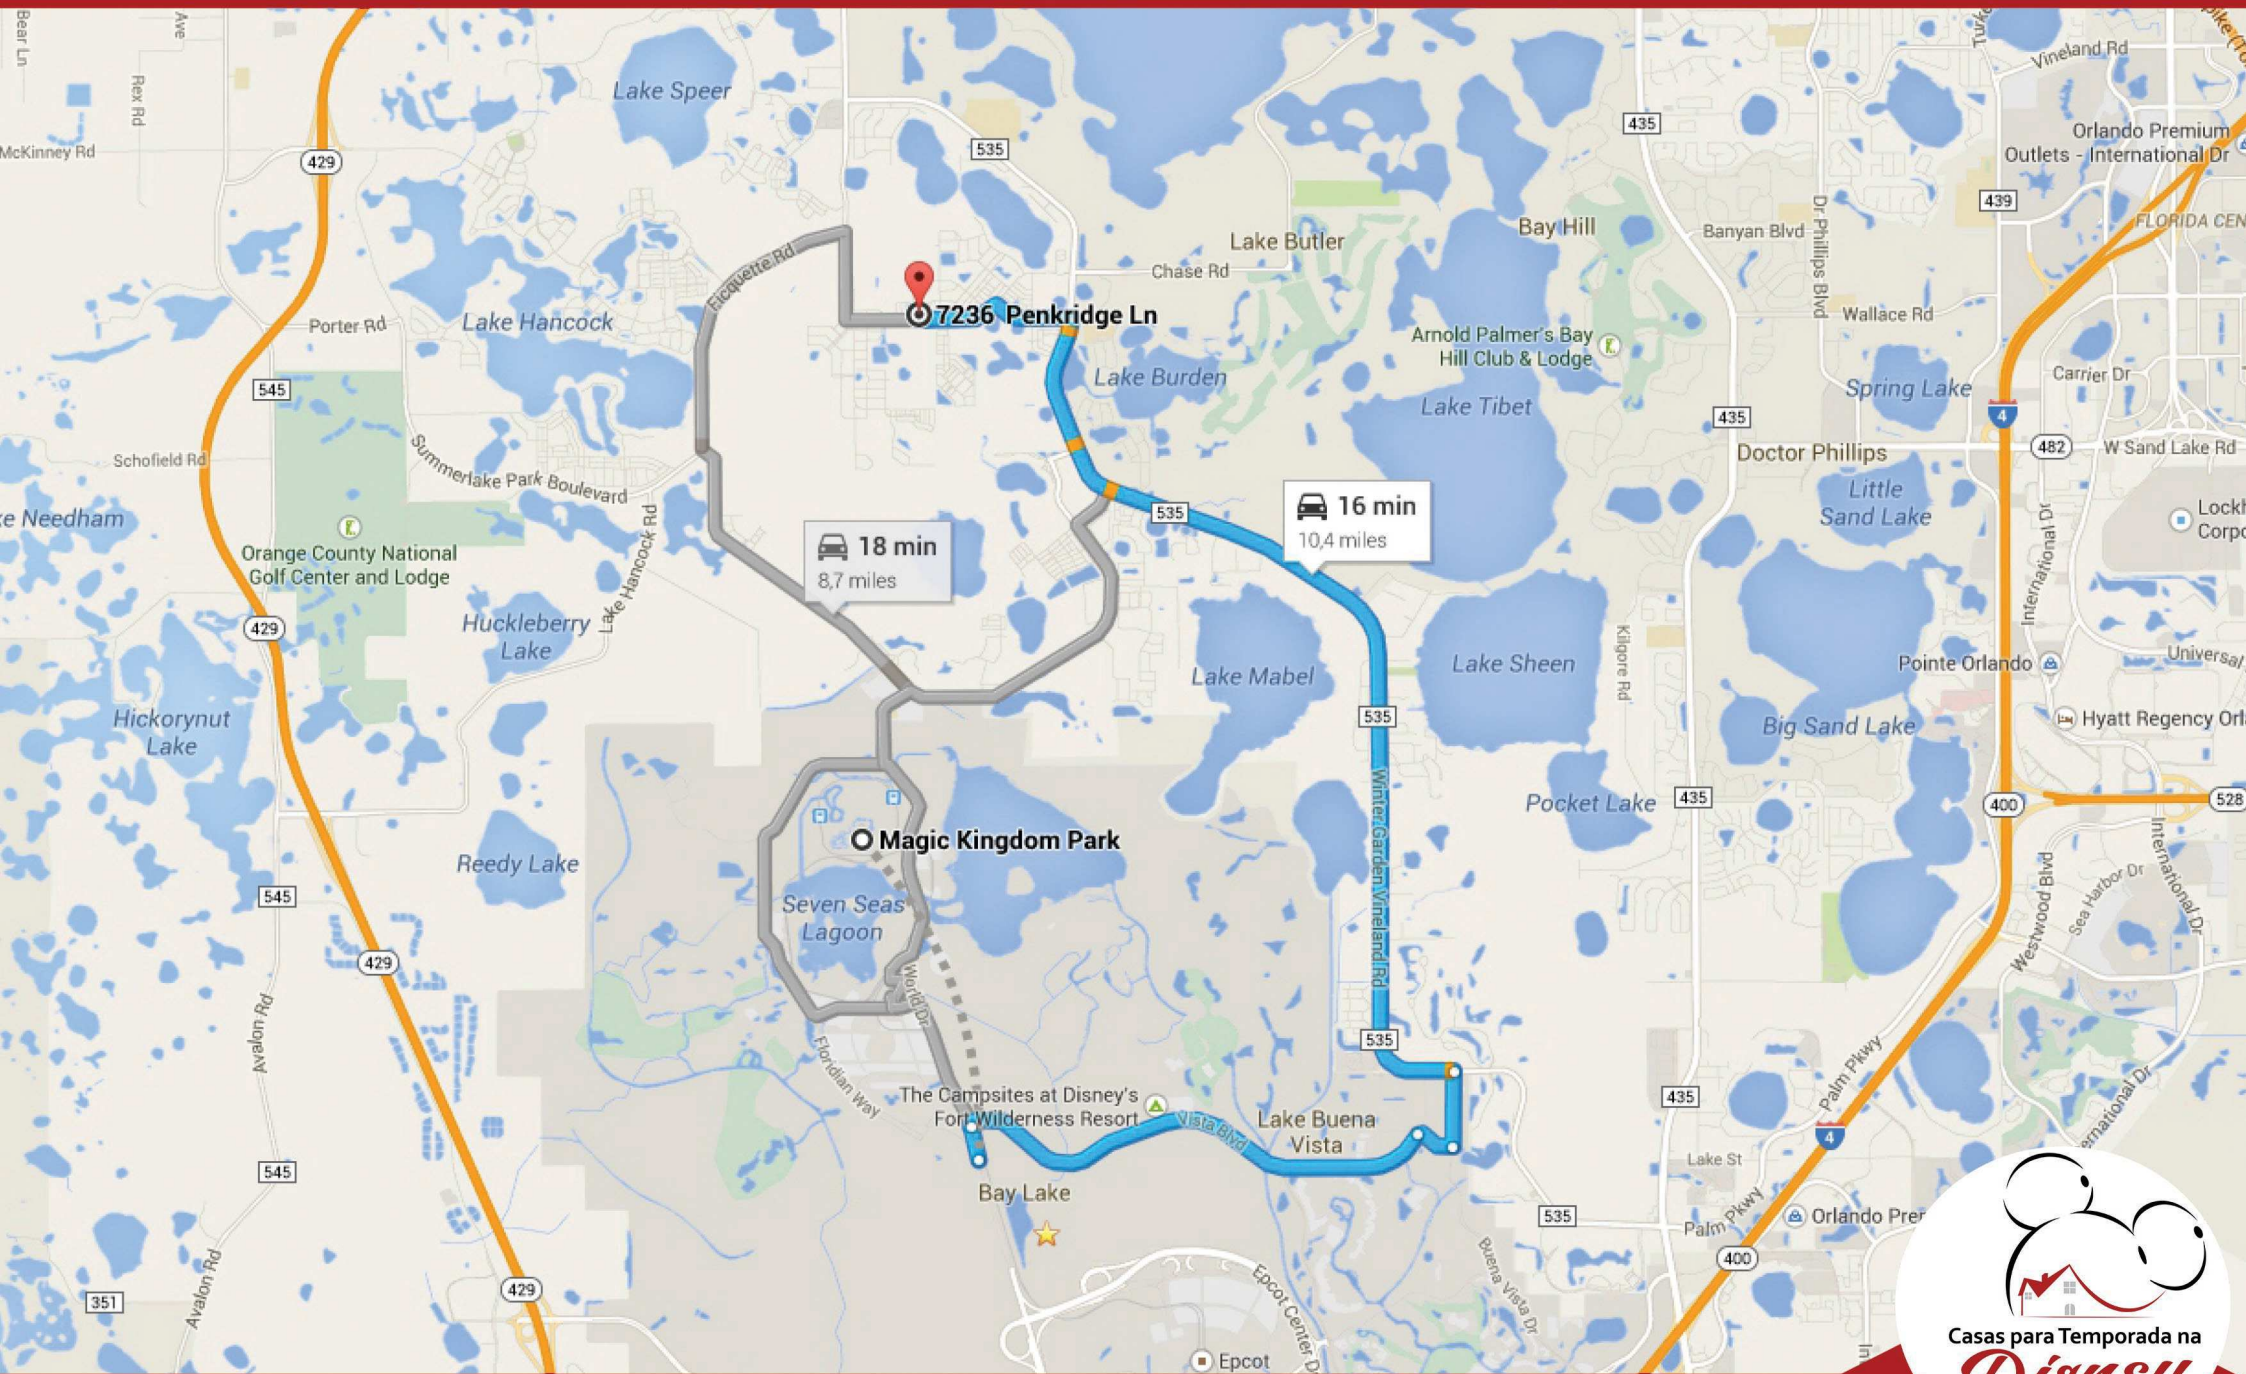

MAPA PARQUES

THE ESTATES AT WINDERMERE SOUND - WINDERMERE