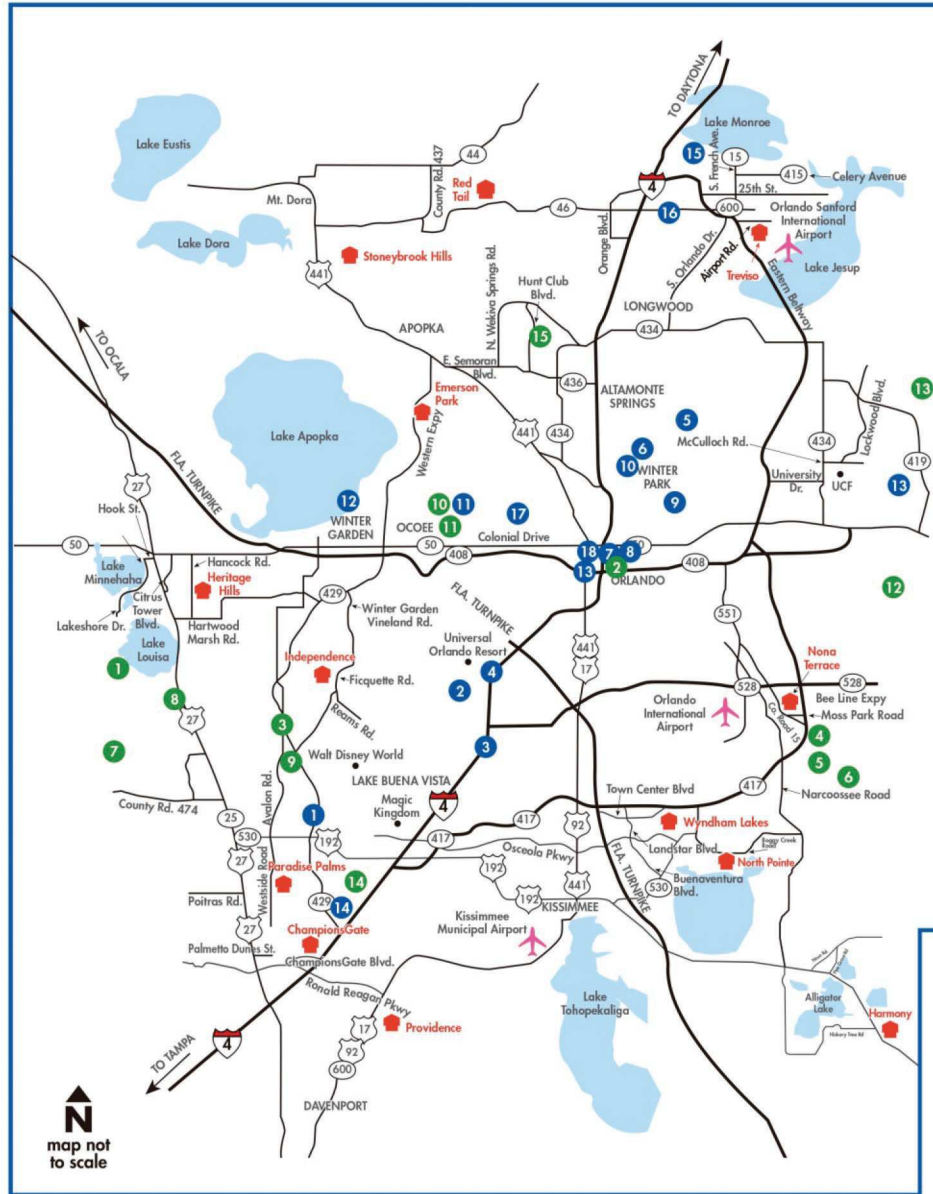

The Retreat at Champions Gate

PLANTAS BAIXAS

CHAMPIONS GATE

The Retreat, ou se preferir O Retiro, é um fantástico condomínio localizado em Davenport (Orlando) dentro do Champions Gate, um local que conta com diversas atividades de lazer, além de um ambiente natural que oferece tranquilidade para você. Cada residência oferece um conforto incrível em sua ampla estrutura que conta com opção de 4 a 8 quartos, 3 a 6 banheiros e 1 a 2 garagens em uma metragem incrível de 255m² até 391m².

Attractions

- 1) Walt Disney World
- 2) Universal Orlando Resort
- 3) SeaWorld
- 4) Wet 'n Wild
- 5) Charles Hosmer Morse Museum of American Art
- 6) Orlando Museum of Art
- 7) Orange County Regional History Center
- 8) Orlando Historic District
- 9) Harry Leu Botanical Gardens
- 10) Orlando Science Center
- 11) Withers-Maguire House Museum
- 12) Central Florida Railroad Museum
- 13) National Vietnam War Museum
- 14) Florida Camp Inn Campground
- 15) Central Florida Zoo and Botanical Gardens
- 16) Seminole Towne Center
- 17) Citrus Bowl
- 18) Amway Center (Home of the NBA Orlando Magic)
- 19) Space Coast Stadium
- 20) Brevard Cultural Alliance
- 21) Kennedy Space Center

Parks/Golf Courses

- 1) Lake Louisa State Park
- 2) Lake Eola Park
- 3) Orange County National Golf Center
- 4) North Shore Golf Club
- 5) Moss Park
- 6) Split Oak Forest Mitigation Park & Wildlife Area
- 7) Don McCaffrey Parcels Park
- 8) Showcase of Citrus Orange Park
- 9) Panther Lake Golf Course
- 10) Forest Lake Golf Club
- 11) Vignetti Park
- 12) Eastwood Golf Club
- 13) Lake Mills Park
- 14) Mystic Dunes Golf Club
- 15) Wekiwa Springs State Park
- 16) Duran Golf Course
- 17) Viera Regional Park