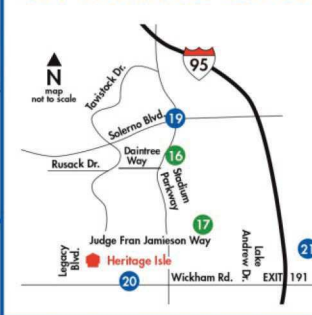

ON THE SPACE COAST

Casas para Temporada na

Disney