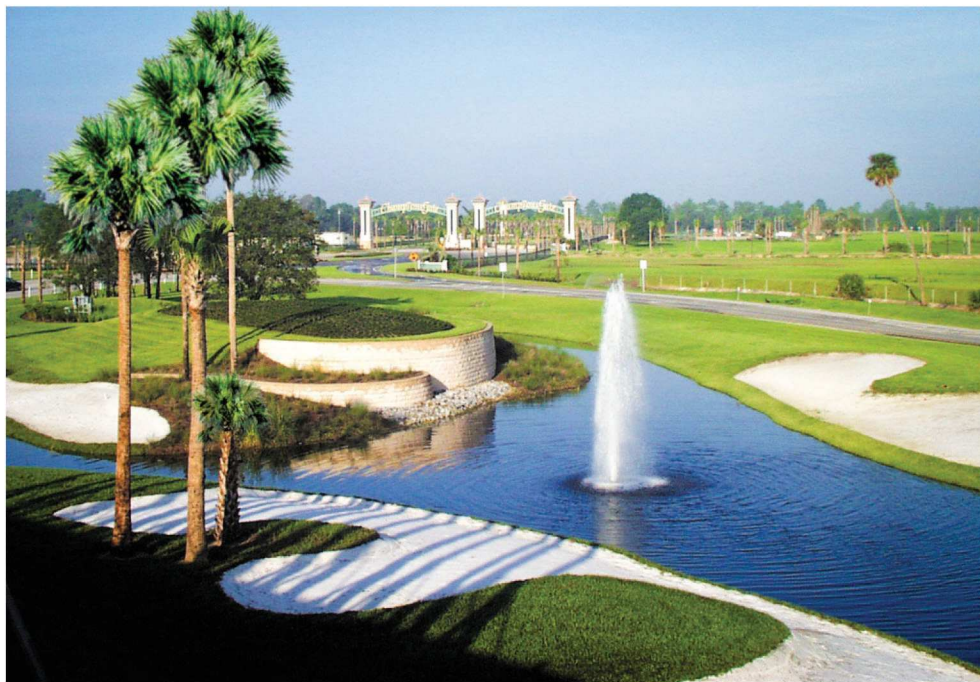

The Retreat at Champions Gate

PLANTAS BAIXAS

CHAMPIONS GATE

The Retreat, ou se preferir O Retiro, é um fantástico condomínio localizado em Davenport (Orlando) dentro do Champions Gate, um local que conta com diversas atividades de lazer, além de um ambiente natural que oferece tranquilidade para você. Cada residência oferece um conforto incrível em sua ampla estrutura que conta com opção de 4 a 8 quartos, 3 a 6 banheiros e 1 a 2 garagens em uma metragem incrível de 255m² até 391m².

Amenidades e serviços:

- Campo de golfe;
- Parque aquático com rio lento e toboágua;
- 3 piscinas comunitárias;
- Parque infantil;
- Quadra de tênis e vôlei;
- Clubhouse;
- Bar e restaurante dentro do resort;
- Portão com guarda;
- Academia;
- Estúdio de ginástica aeróbica.

Attractions

- 1) Walt Disney World
- 2) Universal Orlando Resort
- 3) SeaWorld
- 4) Wet 'n Wild
- 5) Charles Hosmer Morse Museum of American Art
- 6) Orlando Museum of Art
- 7) Orange County Regional History Center
- 8) Orlando Historic District
- 9) Harry Leu Botanical Gardens
- 10) Orlando Science Center
- 11) Withers-Maguire House Museum
- 12) Central Florida Railroad Museum
- 13) National Vietnam War Museum
- 14) Florida Camp Inn Campground
- 15) Central Florida Zoo and Botanical Gardens
- 16) Seminole Towne Center
- 17) Citrus Bowl
- 18) Amway Center (Home of the NBA Orlando Magic)
- 19) Space Coast Stadium
- 20) Brevard Cultural Alliance
- 21) Kennedy Space Center