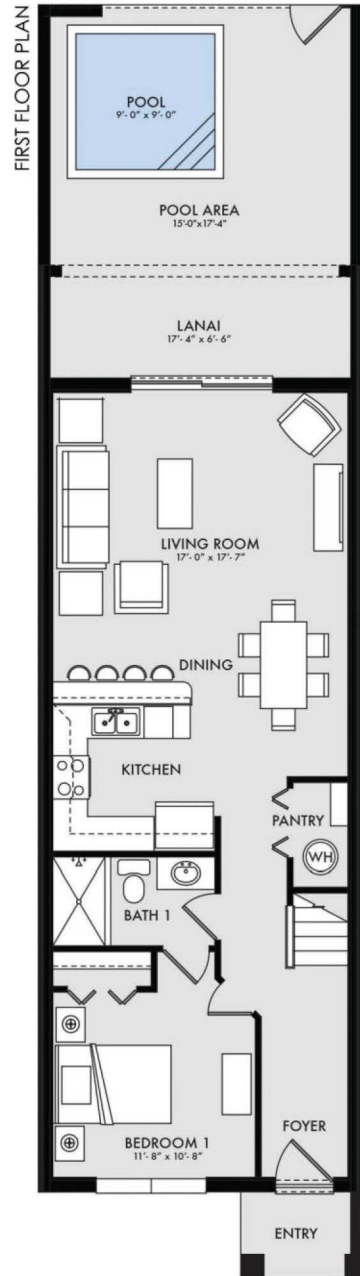

The Retreat oferece:

- Clubhouse completo;
- Centro fitness;
- Hidromassagem;
- Piscina estilo resort.

MAPA

THE RETREAT - CLERMONT

MAPA DISTÂNCIA PARA OS PARQUES

THE RETREAT - CLERMONT

3 QUARTOS
3 BANHEIROS
189 M²