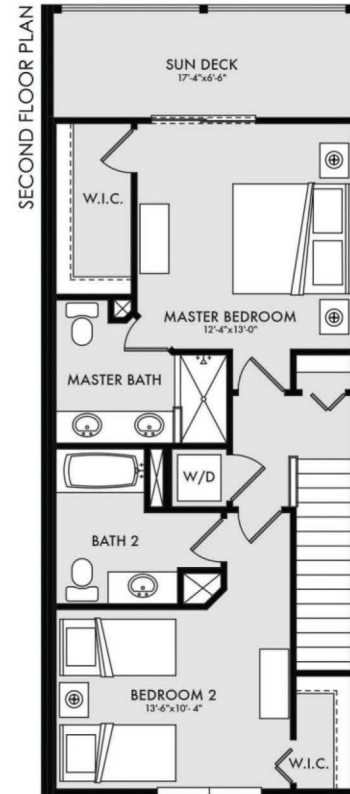

The Retreat oferece:

- Clubhouse completo;
- Centro fitness;
- Hidromassagem;
- Piscina estilo resort.

MAPA

THE RETREAT - CLERMONT

MAPA DISTÂNCIA PARA OS PARQUES

THE RETREAT - CLERMONT

3 QUARTOS
3 BANHEIROS
189 M²