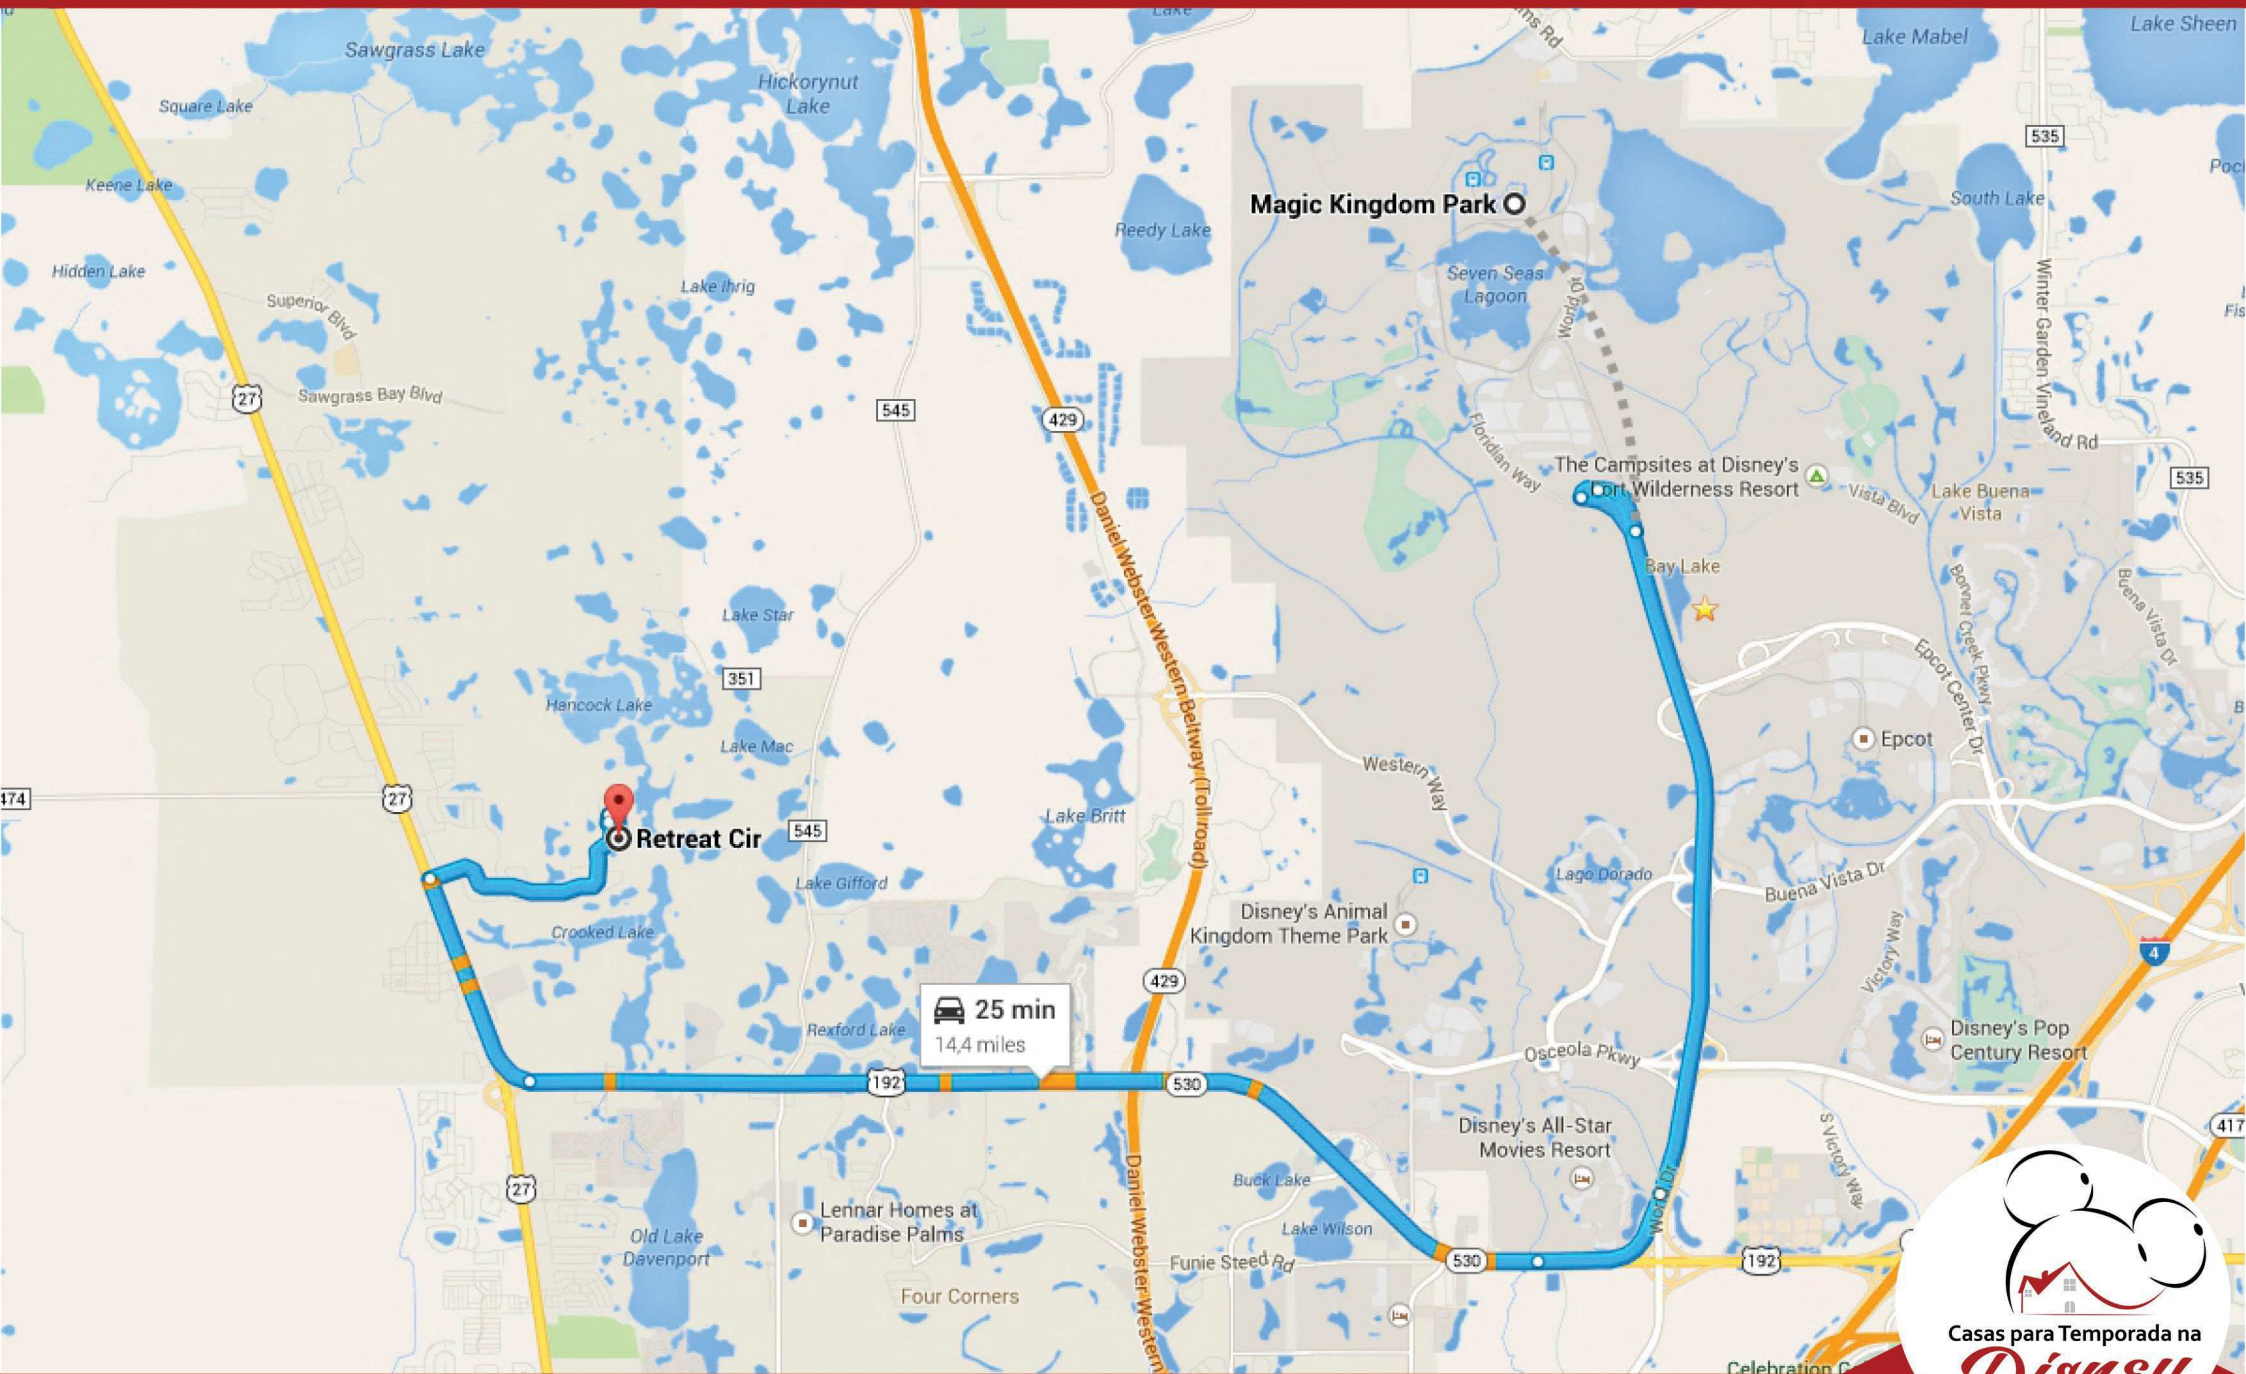

MAPA DISTÂNCIA PARA OS PARQUES

THE RETREAT - CLERMONT