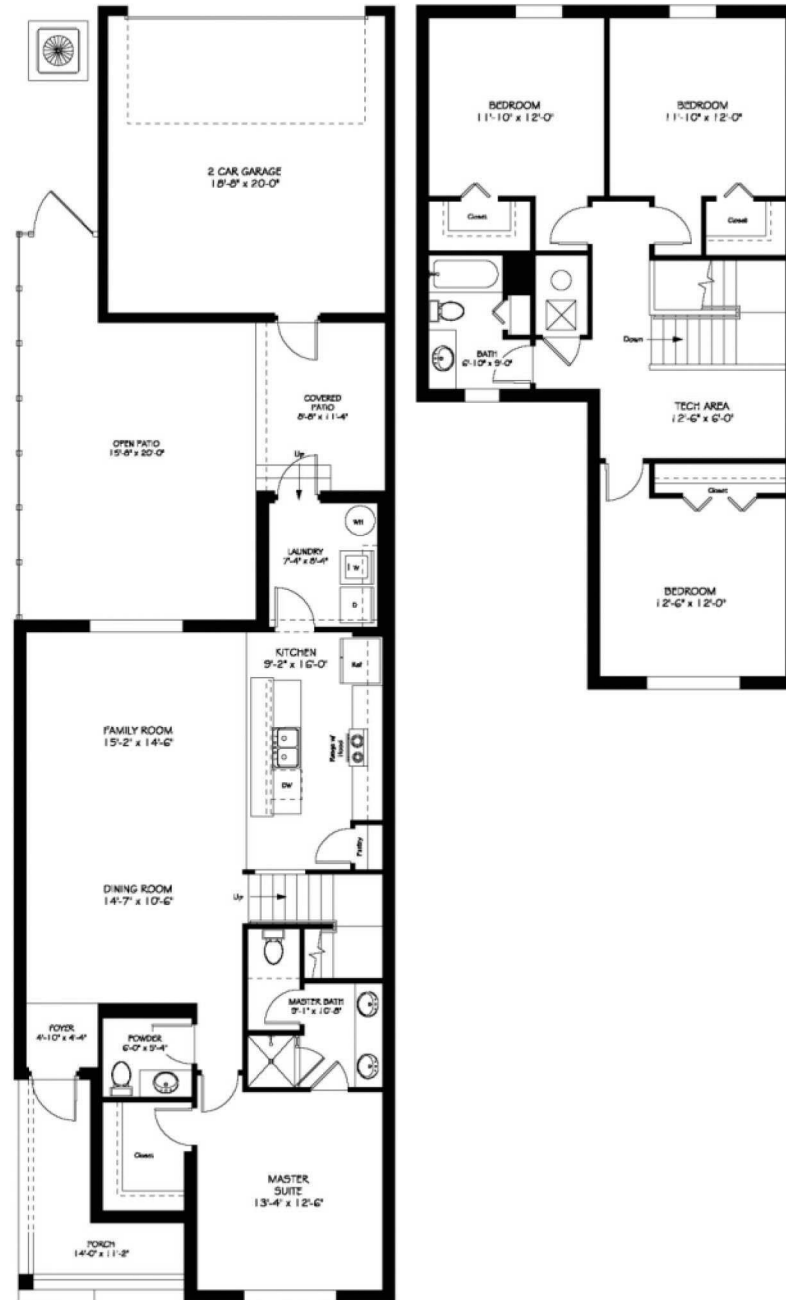

The Townhomes at Windermere Sound

BROCHURE

THE TOWNHOMES AT WINDERMERE SOUND

Windermere Sound é o lugar para sua família chamar de lar!

Com casas que começam em 150m², **The Townhomes at Windermere Sound** é equipado com tudo o que sua família precisa para ter um sorriso no rosto. As unidades que vão de 3 a 4 quartos são amplas, espaçosas e modernas e promovem o conforto que todo mundo sonha.

Taxa de condomínio: US\$ 169,00

Previsão de entrega: Maio - Julho de 2015

PLANTA CONDOMÍNIO

2 ANDARES
3 QUARTOS
3 BANHEIROS
2 GARAGENS
150,5 M²

LANDCASTER

2 ANDARES
3 QUARTOS
3 BANHEIROS
2 GARAGENS
163 M²

THE TOWNHOMES AT WINDERMERE SOUND - WINDERMERE

MONTARA

2 ANDARES
4 QUARTOS
3 BANHEIROS
2 GARAGENS
185 M²

THE TOWNHOMES AT WINDERMERE SOUND - WINDERMERE

Casas para Temporada na
Disney

Casas para Temporada na
Disney

The logo is contained within a white circular area. It features a stylized Mickey Mouse head profile in black outline, with a red house silhouette integrated into the center of the face. Below the graphic, the text 'Casas para Temporada na' is written in a simple black font, and 'Disney' is written in a large, red, cursive script font.