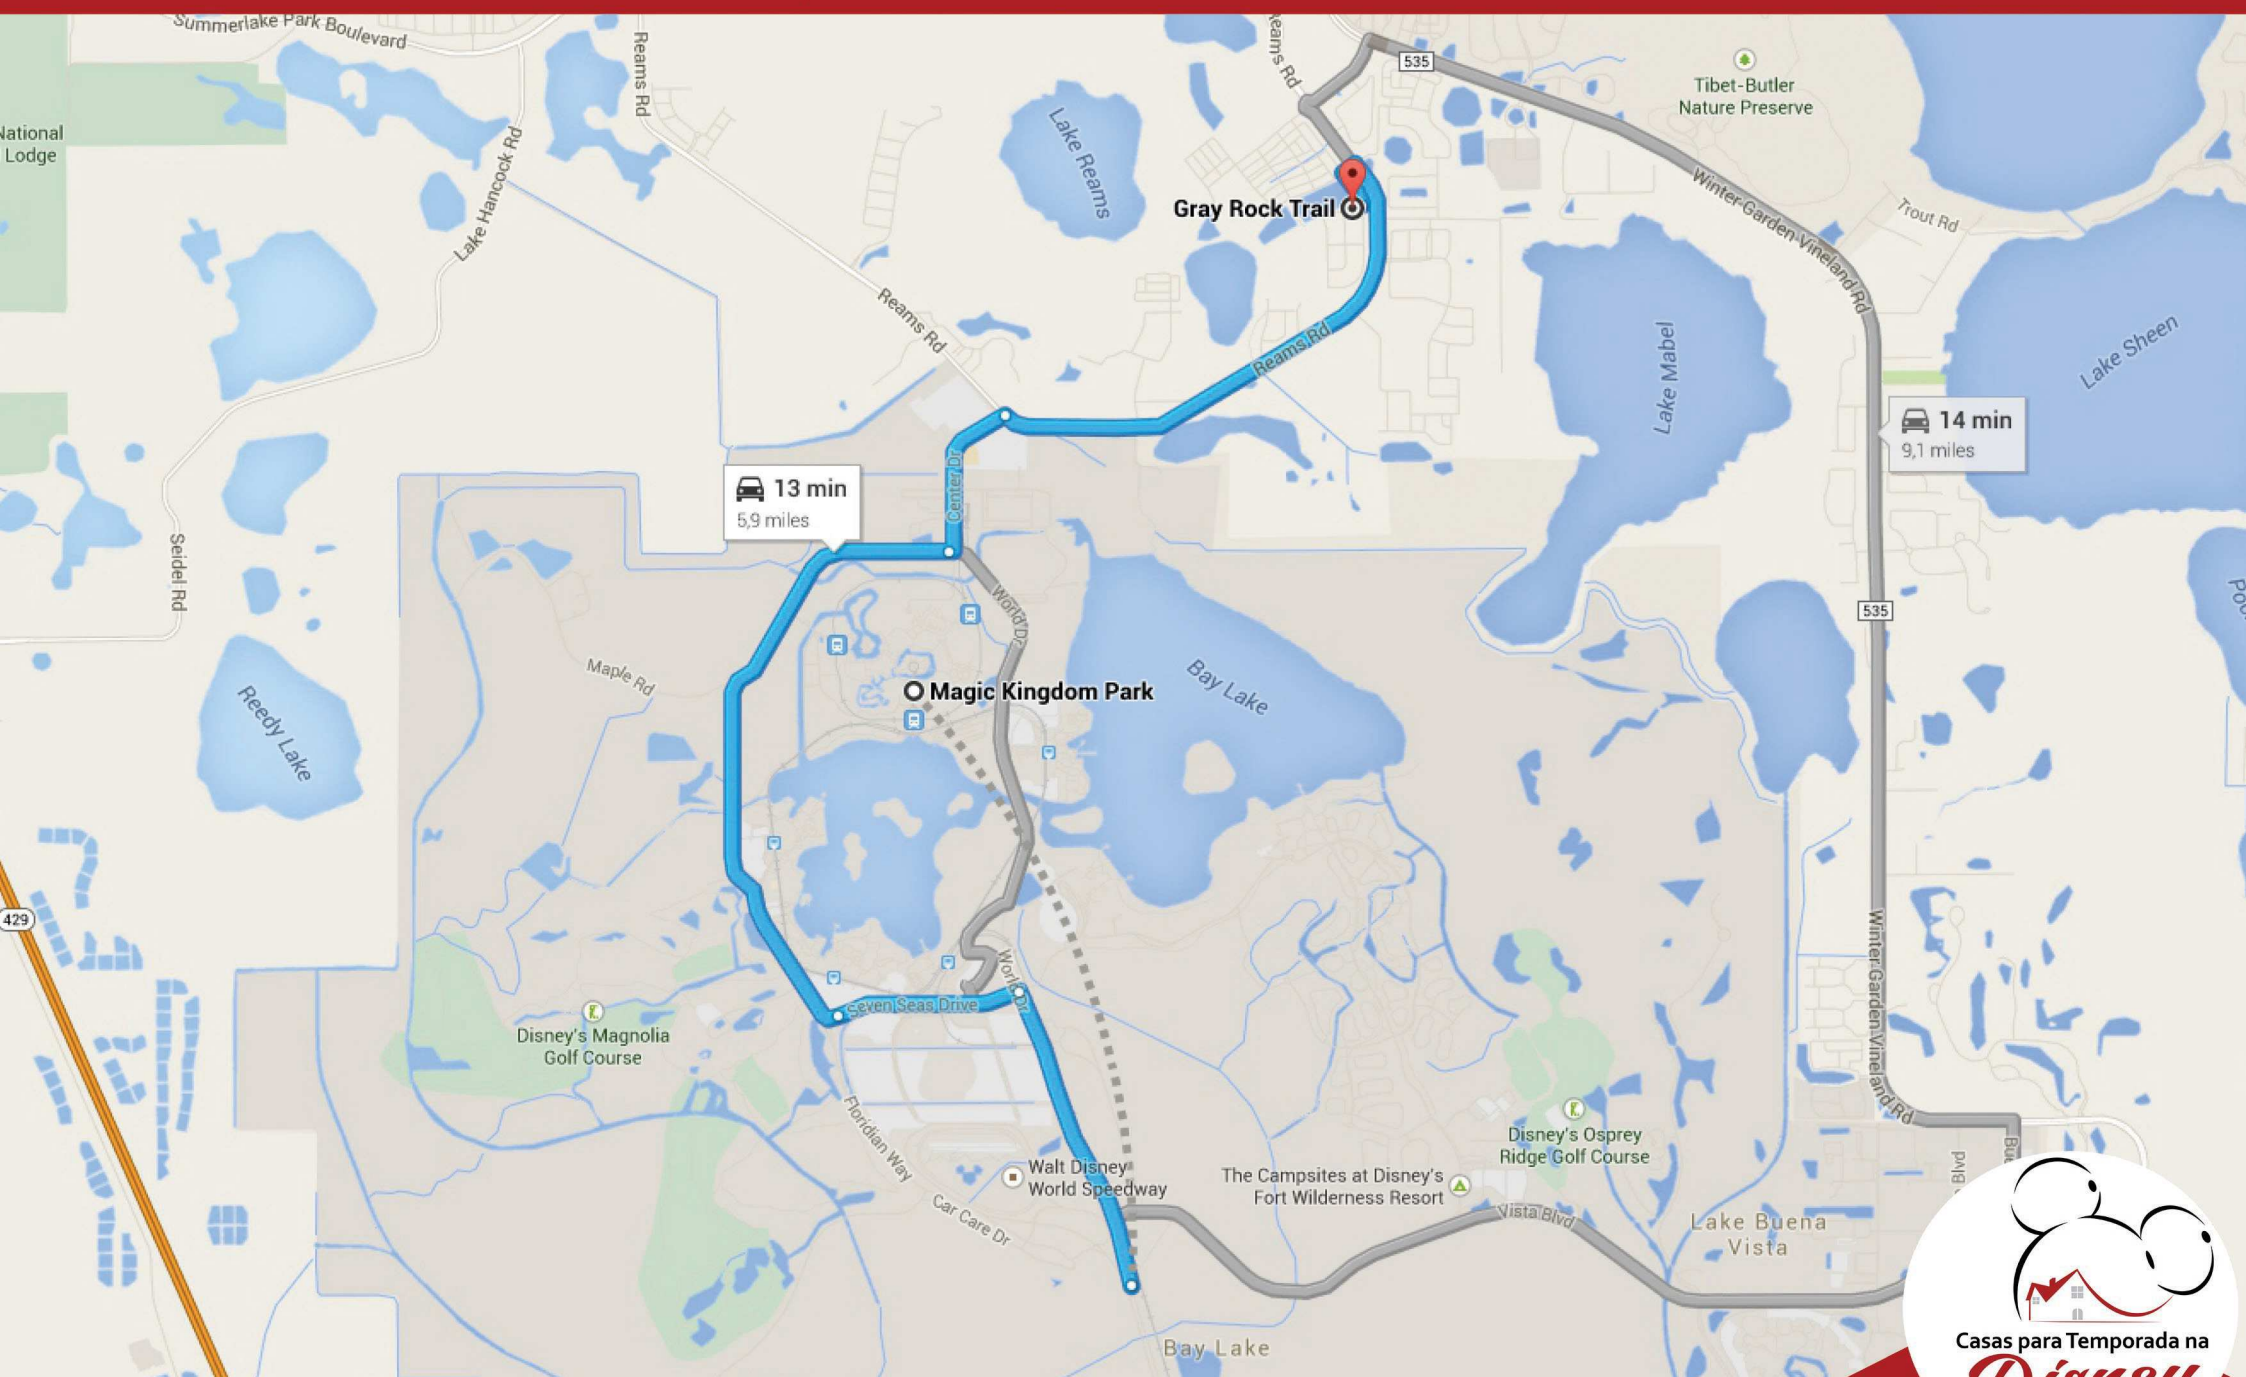

# WINDERMERE TRAILS

**Windermere Trails** by Beazer Homes oferece o melhor para viver perto das principais atrações da Flórida. O condomínio está localizado em Windermere, próximo aos parques da Disney, campos de golfe e ao centro de Orlando. 10 modelos de residências estão a sua escolha, a partir de 4 quartos, 3 banheiros e 236m<sup>2</sup>.

# MAPA DISTÂNCIA PARA OS PARQUES

WINDERMERE TRAILS - WINDERMERE