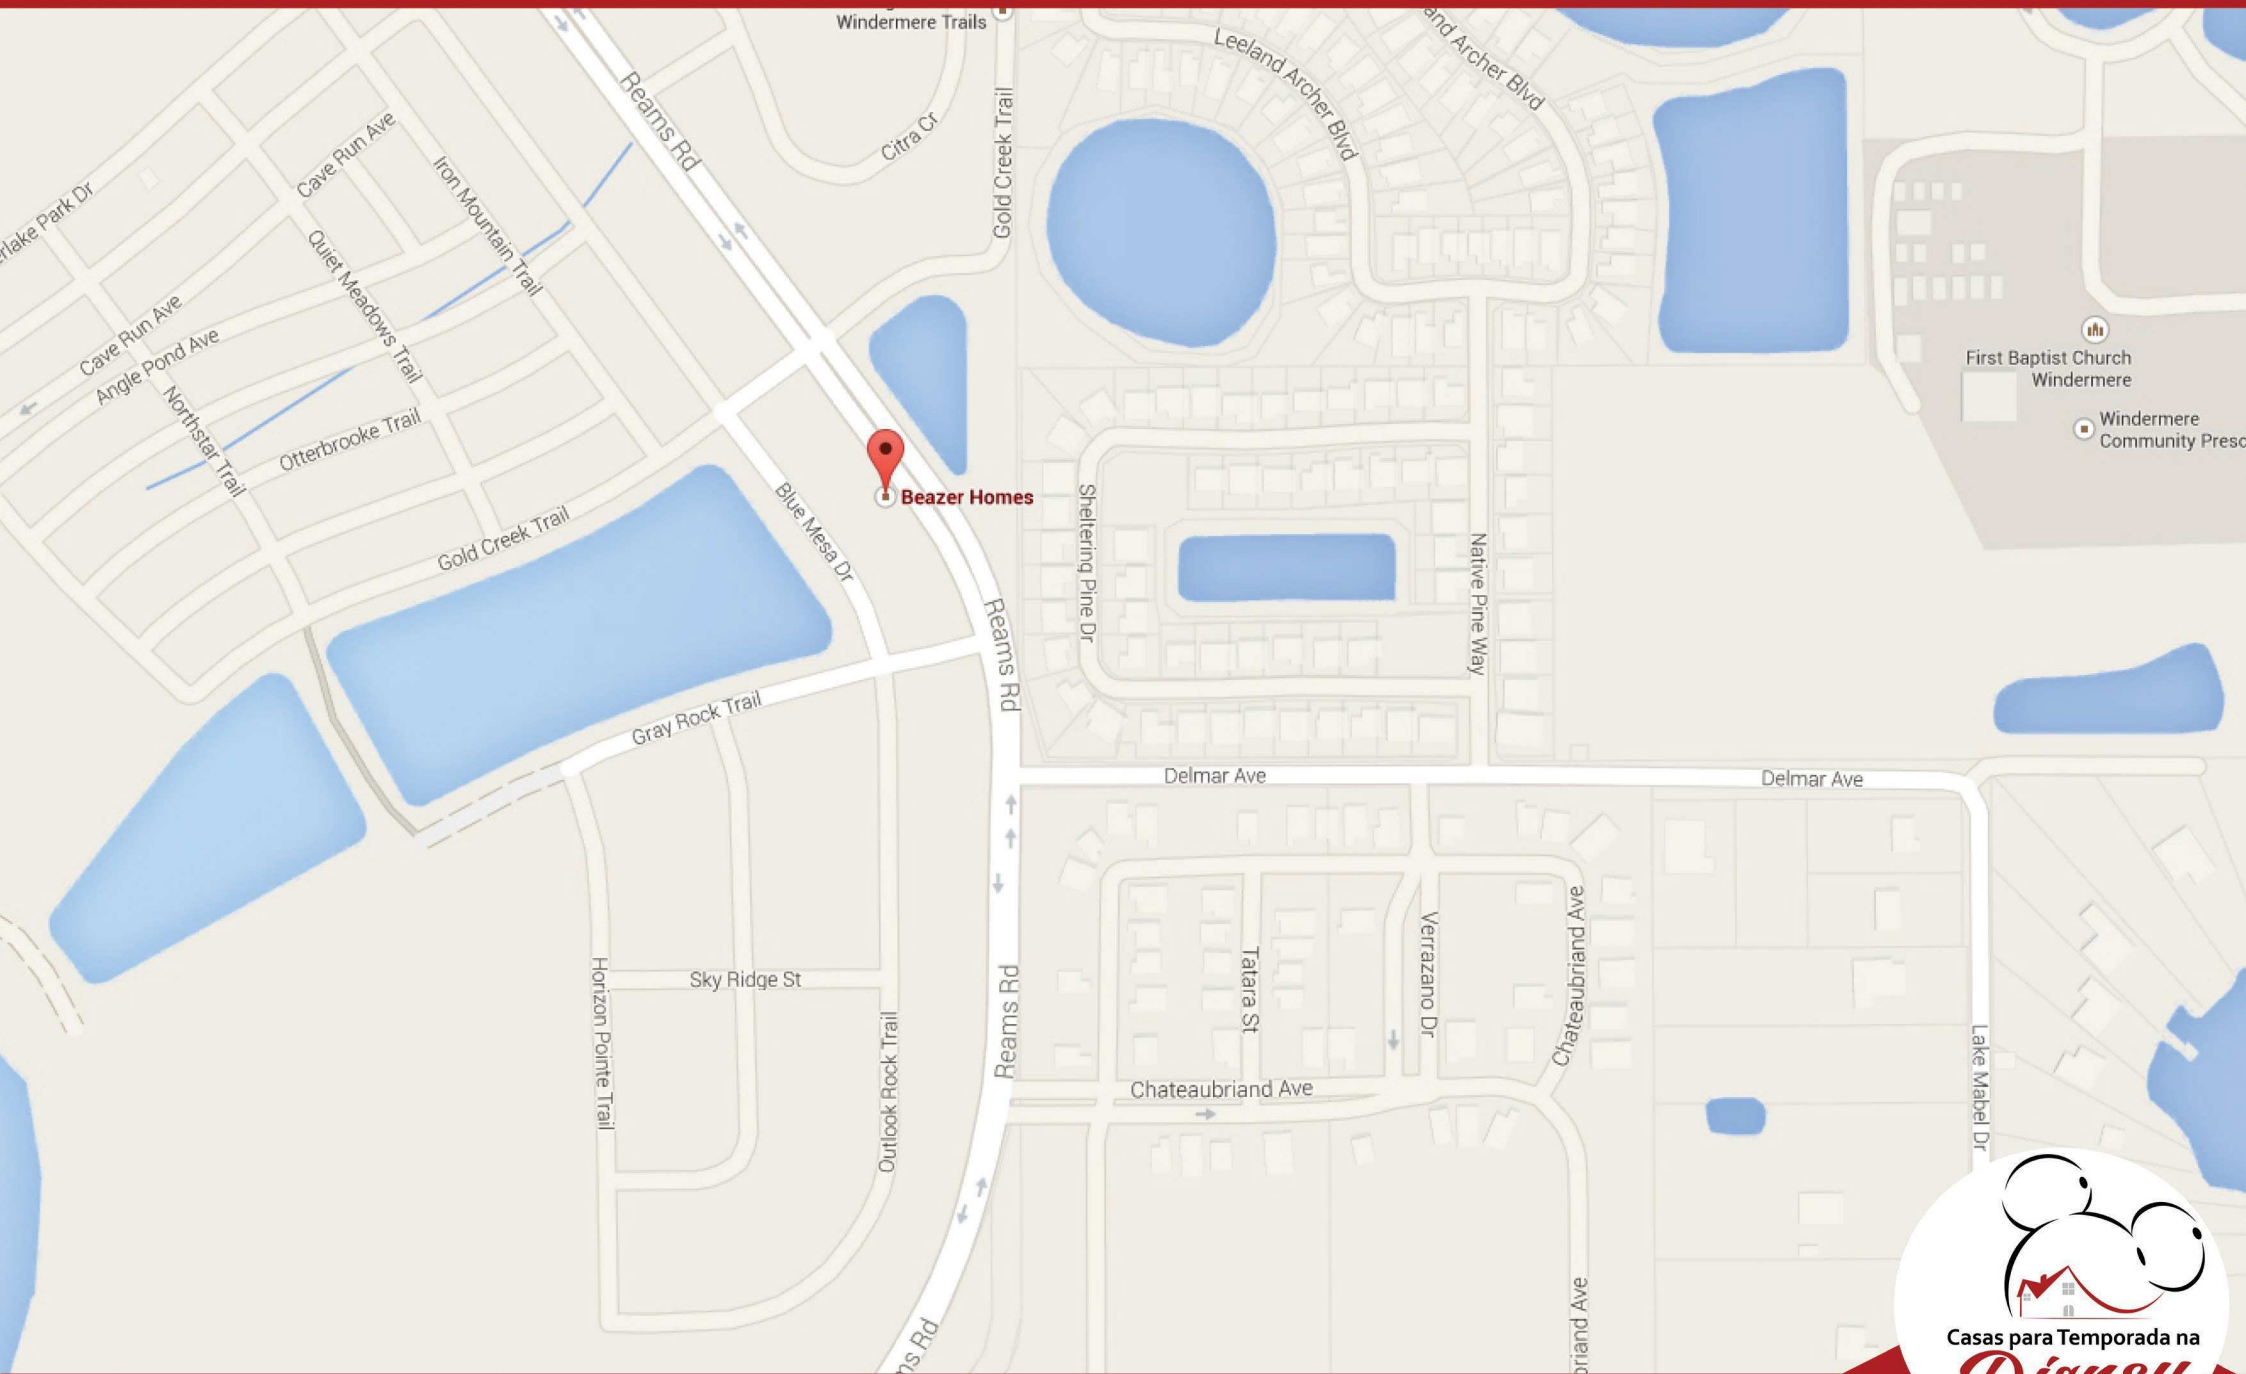

# Windermere Trails

BROCHURE

# WINDERMERE TRAILS

**Windermere Trails** by Beazer Homes oferece o melhor para viver perto das principais atrações da Flórida. O condomínio está localizado em Windermere, próximo aos parques da Disney, campos de golfe e ao centro de Orlando. 10 modelos de residências estão a sua escolha, a partir de 4 quartos, 3 banheiros e 236m<sup>2</sup>.

# MAPA 11824 Gray Rock Trail, Windermere, FL 34786

WINDERMERE TRAILS - WINDERMERE

# LUCIANA TERRACE SERIES

WINDERMERE TRAILS - WINDERMERE